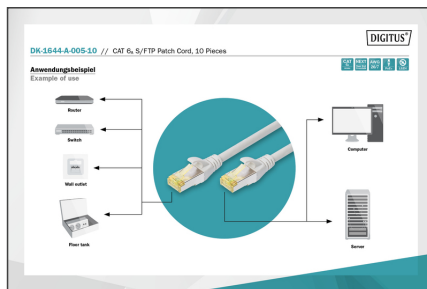

More images: