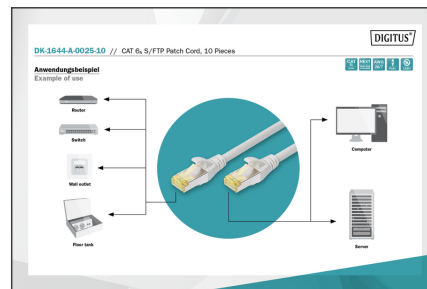

More images: