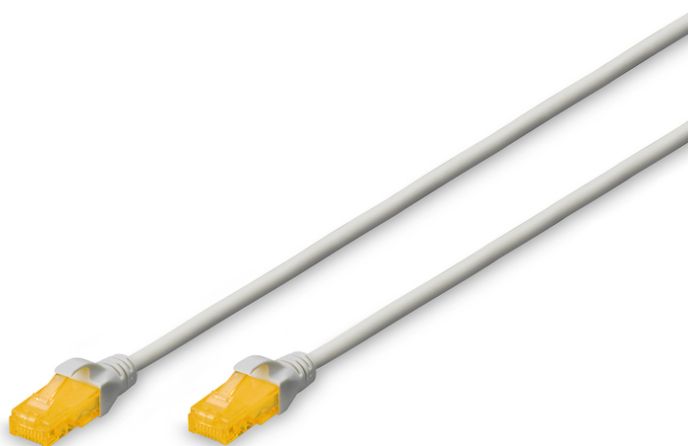

DIGITUS Cavo patch U/UTP CAT 6A

DK-1617-A-025S
EAN 4016032467847

CAT 6A U-UTP slim patch cord, Cu, LSZH AWG 28/7, length 2,5 m, color grey

I cavi patch DIGITUS® slim si distinguono per il diametro esterno contenuto e la guaina flessibile. Il design sottile consente un utilizzo versatile nella rete. Inoltre, i cavi patch categoria 6A classe EA di DIGITUS® sono realizzati e testati secondo le norme ISO/IEC 11801 e DIN EN 50173 CAT 6A. Garantiscono che l'installazione del cavo corrisponda alle specifiche del canale ISO & EN e offrono prestazioni eccellenti per il cablaggio CAT 6A DIGITUS®. La prestazione è stata testata fino a 500 MHz, comprese le caratteristiche prestazionali come per esempio la paradiafonia ("NEXT"). I cavi patch DIGITUS® sono stati progettati per soddisfare completamente tutte le richieste delle varie aree applicative. Ogni cavo è dotato di un salvacordone costampato con serracavo. Inoltre la guarnizione ha una protezione del fermo che impedisce l'aggravamento del cavo così come la rottura della leva di arresto dal connettore. La categoria 6 è identificabile semplicemente mediante la colorazione gialla della spina.

Consente un cablaggio flessibile e salvaspazio nella propria rete

- 2 connettori RJ45 (8P8C)
- Rivestimenti con protezione anti piega, serracavo e protezione con leva di bloccaggio
- Indicazione della lunghezza sulle calotte
- Conduttori interni: rame (Cu)
- Raggio di curvatura: 4D (diametro esterno x 4)
- Diametro esterno: 3,65 mm

Attributes

- Configurazione: 1:1
- Categoria: CAT 6A
- Schermatura: U-UTP, non schermato
- Lunghezza: 2.5 m
- Colore: grigio
- Guaina: LSOH
- Struttura: 4 x 2 AWG 28/7, doppino
- Versione stretta: si
- Flat Version: no