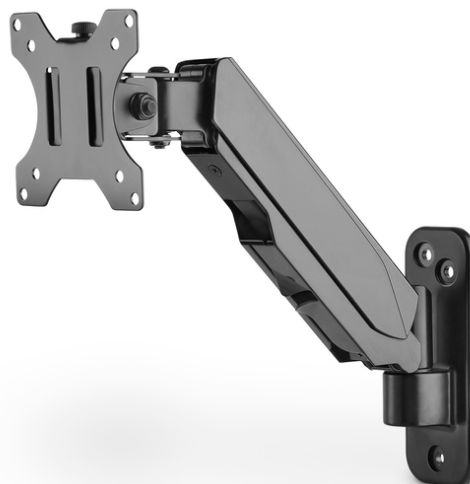

# DIGITUS Support écran simple universel avec ressort à gaz, montage mural

DA-90396  
EAN 4016032465133

## Single ressort à gaz écran support mural 17-32 pouces, 8 kg (max.), noir

Le support mural pour écran universel de DIGITUS® peut recevoir un écran de 17 à 32 pouces. La fonction Quick-Release facilite en outre l'installation de l'écran. Le support VESA est simplement poussé dans le logement correspondant et fixé à l'aide d'une vis. Vous pouvez sans trop d'efforts adapter l'écran à vos besoins et vous pouvez l'orienter, l'incliner, le faire pivoter ou le faire tourner sur lui-même, par exemple pour les moniteurs en mode portrait. La prise en charge du ressort à gaz intégré facilite le réglage de la hauteur de l'écran. Prenez soin de vous et de votre santé en réglant l'écran de façon optimale en fonction de votre corps et de votre position assise. En outre, les câbles des écrans peuvent être posés proprement grâce aux guides de câbles fournis.

### Le support mural vous offre la possibilité d'orienter au cas par cas des écrans de 17 à 32 pouces, avec la fonction Quick-Release.

- Pour des écrans plats et incurvés de 17 à 32 pouces
- Capacité de charge maximale : 8 kg
- Dimensions VESA : 75 x 75, 100 x 100
- Pivotement du support VESA : 180° (deux charnières pivotant chacune de 180°)

- Inclinaison du support VESA : 70°
- Rotation du support VESA : 360°
- Réglage maximal de la hauteur : 28 cm
- Ressort à gaz intégré pour un réglage de la hauteur en toute simplicité
- Gestion des câbles intégrée
- Avec fonction Quick-Release pour une installation en toute simplicité
- Matériau : Aluminium, plastique, acier
- Dimensions : L 30,7 x P 11,4 x H 30,1 cm
- Poids : 1,6 kg
- Couleur : Noir, mat
- Fixation VESA: 75 x 75 mm, 100 x 100 mm
- Nombre d'écrans: 1
- Poids de l'écran (max.): 8 kg
- Taille des écrans: jusqu'à 32"
- Type de montage: Montage mural