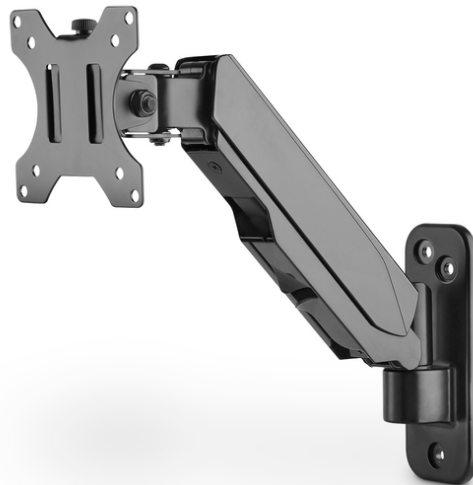

DIGITUS Universeller Single Monitorhalter mit Gasdruckfeder, Wandmontage

DA-90396
EAN 4016032465133

Single Gasdruckfeder Monitor Wand-Halter 17-32", 8 kg (max.), schwarz

Die universelle Monitor-Wandhalterung von DIGITUS® kann einen Monitor von 17" bis 32" aufnehmen. Die Quick-Release-Funktion erleichtert Ihnen zudem die Installation des Monitors. Die VESA-Halterung wird ganz einfach in die entsprechende Aufnahme geschoben und mit einer Schraube fixiert. Ohne großen Aufwand richten Sie den Monitor nach Ihren Bedürfnissen aus und können ihn schwenken, neigen oder den Monitor selbst drehen z. B. für Hochformat-Monitore. Die Unterstützung der integrierten Gasdruckfeder erleichtert Ihnen die Höhenverstellung des Monitors. Tun Sie sich und Ihrer Gesundheit etwas Gutes, indem Sie den Monitor optimal an Ihren Körper und Ihre Sitzposition anpassen. Zusätzlich lassen sich die Kabel der Monitore ordentlich durch die mitgelieferten Kabelführungen verlegen.

Die Wandhalterung bietet Ihnen die Möglichkeit, Monitore von 17" bis 32" individuell auszurichten - mit Quick-Release-Funktion

- Für Flat- und Curved-Displays von 17" - 32" Größe
- Maximale Traglast: 8 kg
- VESA-Abmessungen: 75 x 75, 100 x 100

- Schwenken der VESA-Halterung: 180° (zwei Scharniere je um 180° schwenkbar)
- Neigung der VESA-Halterung: 70°
- Rotation der VESA-Halterung: 360°
- Maximale Höhenverstellung: 28 cm
- Integrierte Gasdruckfeder für leichte Höhenverstellung
- Integriertes Kabelmanagement
- Mit Quick-Release-Funktion für leichte Installation
- Material: Aluminium, Kunststoff, Stahl
- Abmessungen: B 30,7 x T 11,4 x H 30,1 cm
- Gewicht: 1,6 kg
- Farbe: Schwarz, matt
- Befestigungsart: Wandmontage
- Gewicht pro Monitor (max.): 8 kg
- Monitor Anzahl: 1
- Monitor Größe: bis 32"
- VESA Befestigung: 75x75 mm, 100x100 mm