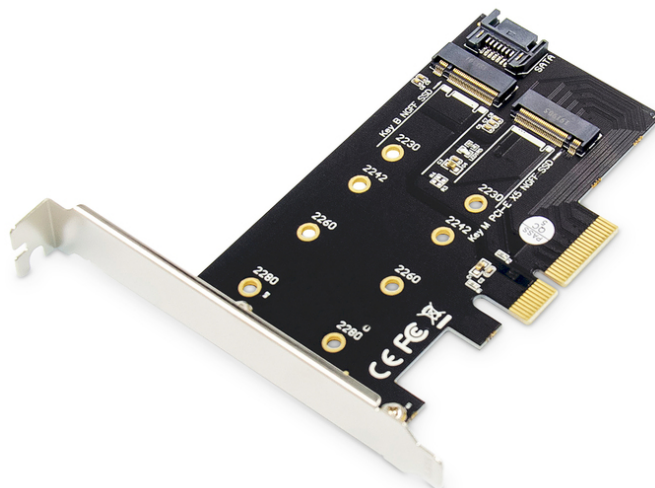

# DIGITUS Carte add-on M.2 NGFF / NVMe SSD PCI Express 3.0 (x4)

DS-33170  
EAN 4016032464419

### M.2 NGFF/NVMe SSD PCIeexpress Add-On card Prise en charge de B, M et B+M Key, taille 80, 60, 42 et 30 mm

Cette carte d'adaptation PCIe x4 convient aux supports de stockage M.2 / NGFF (NVMe) avec B, M, B+M Key et est compatible avec les dimensions 2230, 2242, 2260 et 2280. Concomitamment avec l'interface x4 et la norme PCIe 3.0, des transmissions de données allant jusqu'à 6 Gbits/s (32 GT/s) sont possibles. Les supports de stockage peuvent être connectés soit via l'interface SATA intégrée pour les SSD M.2 SATA, soit via l'interface PCIe pour les SSD NVMe PCIe. Mettez le turbo : avec la carte add-on multifonctionnelle M.2 PCIe 3.0 de DIGITUS®.

### Utilisez les cartes SSD M.2 NGFF/NVMe sur 4 emplacements PCIe sur la carte mère - B + M Key

- Carte d'adaptation pour emplacements PCIe x4/ x8/ x16
- Prise en charge de PCIe 3.0 (x4)
- Vitesse de transmission de données : jusqu'à 6 Gbit/s (32 GT/S)
- Prise en charge de NVMe Key B/M M.2 SSD, y compris 2230, 2242, 2260 et 2280

- Tailles du disque dur : 80, 60, 42 et 30 mm
- Prise en charge de M-Key M.2 SSD, B-Key et B+M Key M.2 SSD
- Type de bus : PCIe 3.0 (conforme avec les spécifications PCI Express rév. 3)
- SATA : 3.0 (conforme aux spécifications SATA rév. 3)
- Rétrocompatibilité avec cartes mères PCIe 2.0 et 1.0
- Alimentation électrique via interface PCIe (3,3 V)
- Systèmes d'exploitation pris en charge : Windows 10/8/8.1/Server 2012 R2/Linux/Ubuntu
- Dimensions : 11,4 x 7 x 2 cm (l x P x H)
- Poids : 41,2 g