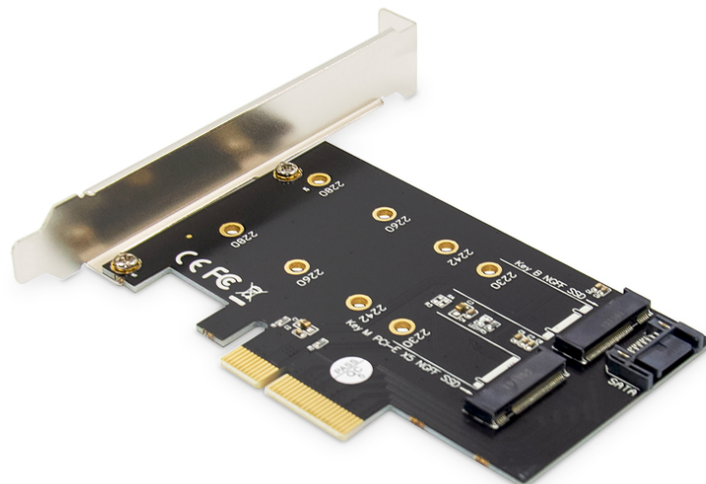

DIGITUS Carte add-on M.2 NGFF / NVMe SSD PCI Express 3.0 (x4)

DS-33170
EAN 4016032464419

M.2 NGFF/NVMe SSD PCIeexpress Add-On card Prise en charge de B, M et B+M Key, taille 80, 60, 42 et 30 mm

Cette carte d'adaptation PCIe x4 convient aux supports de stockage M.2 / NGFF (NVMe) avec B, M, B+M Key et est compatible avec les dimensions 2230, 2242, 2260 et 2280. Concomitamment avec l'interface x4 et la norme PCIe 3.0, des transmissions de données allant jusqu'à 6 Gbits/s (32 GT/s) sont possibles. Les supports de stockage peuvent être connectés soit via l'interface SATA intégrée pour les SSD M.2 SATA, soit via l'interface PCIe pour les SSD NVMe PCIe. Mettez le turbo : avec la carte add-on multifonctionnelle M.2 PCIe 3.0 de DIGITUS®.

Utilisez les cartes SSD M.2 NGFF/NVMe sur 4 emplacements PCIe sur la carte mère - B + M Key

- Carte d'adaptation pour emplacements PCIe x4/ x8/ x16
- Prise en charge de PCIe 3.0 (x4)
- Vitesse de transmission de données : jusqu'à 6 Gbit/s (32 GT/S)
- Prise en charge de NVMe Key B/M M.2 SSD, y compris 2230, 2242, 2260 et 2280

- Tailles du disque dur : 80, 60, 42 et 30 mm
- Prise en charge de M-Key M.2 SSD, B-Key et B+M Key M.2 SSD
- Type de bus : PCIe 3.0 (conforme avec les spécifications PCI Express rév. 3)
- SATA : 3.0 (conforme aux spécifications SATA rév. 3)
- Rétrocompatibilité avec cartes mères PCIe 2.0 et 1.0
- Alimentation électrique via interface PCIe (3,3 V)
- Systèmes d'exploitation pris en charge : Windows10/8/8.1/Server 2012 R2/Linux/Ubuntu
- Dimensions : 11,4 x 7 x 2 cm (l x P x H)
- Poids : 41,2 g