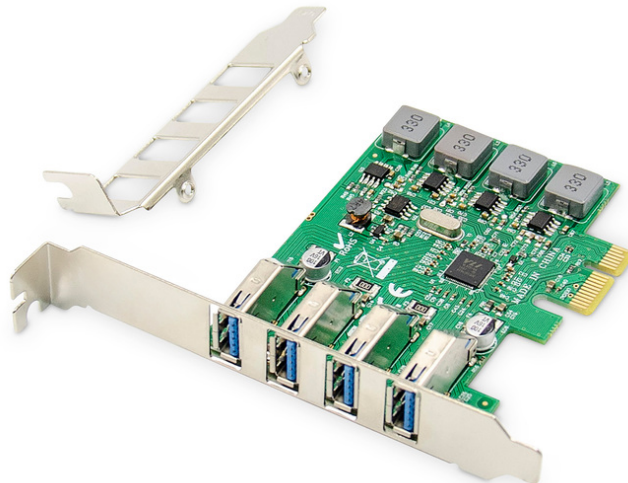

DIGITUS Scheda add-on a 4 porte PCI Express USB 3.0

DS-30226
EAN 4016032464396

Scheda add-on USB PCI Express USB3.0, 4 porte A/F, chipset: VL805, self powered

Questo efficiente controller host USB 3.0 aggiunge al vostro PC slot PCIe con quattro uscite USB 3.0. L'alimentazione di corrente è affidata alla slot PCI Express e mette a disposizione di ciascuna porta USB una corrente di massimo 3.000 mA. Sfruttate velocità bus di fino a 5 Gbps grazie alla USB SuperSpeed, retrocompatibile con dispositivi precedenti USB con Hi-Speed, Full Speed e Low Speed. Potrete collegare dispositivi USB come stampanti, scanner, telecamere o dischi fissi esterni. Supporta connessione e rimozione "a caldo" (hot-plugging) e Plug and Play - non serve installare driver. Sfruttate la massima velocità di trasmissione dati SuperSpeed con la scheda DIGITUS® USB 3.0 PCIe per copiare in tempi rapidissimi grandi quantità di dati.

Potenziare il vostro PC con slot PCIe aggiungendo 4 efficienti porte USB 3.0 (USB A) con fino a 3000 mA

- Porte: 4 USB A (USB 3.0)
- Velocità di trasmissione dati USB: SuperSpeed (5 Gbps), Hi-Speed (480Mbps), Full Speed (12Mbps) & Low Speed (1,5 Mbps)
- Alimentazione: 5 V / 3000 mA max. per porta
- Chipset: VIA / VL805

- Per slot PCIe da: 1/4/8/16
- Non serve un alimentatore esterno, alimentazione di corrente via slot PCIe
- Conforme alla specifica Universal Serial Bus 3.0 (Rev.1), retrocompatibile fino alla 2.0
- Conforme alla specifica eXtensible Host Controller Interface Rev. 1.0
- Conforme con la specifica PCI Express 2.0, retrocompatibile fino alla 1.0
- Supporta funzione USB Legacy
- Modalità USB Attached SCSI Protocol (USAP)
- Plug and Play - non serve installare driver
- Sistemi operativi supportati: Windows 10/8.1/8/7, Linux (32/64Bit)
- Dimensioni: 10 x 12,1 x 2 cm (Largh. x Prof. x Alt.)
- Peso: 60 g