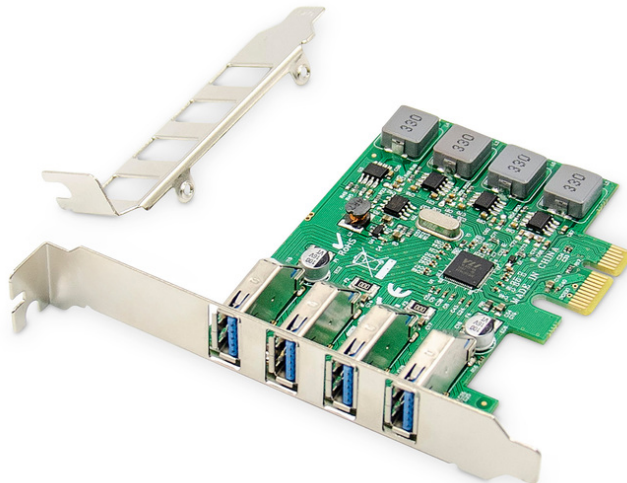

DIGITUS Carte add-on PCI Express 4 ports USB 3.0

DS-30226
EAN 4016032464396

USB PCI Express Add-On card USB3.0, 4 ports A/F, chipset : VL805, auto-alimentation

Ce Host-Controller USB 3.0 complet étend votre PC avec un emplacement PCIe pour quatre ports USB 3.0. L'alimentation électrique est fournie par le logement PCI Express et fournit un courant maximal de 3 000 mA pour chaque port USB. Profitez de vitesses de bus allant jusqu'à 5 Gbits/s grâce à l'USB SuperSpeed, rétrocompatibilité avec les anciens périphériques USB avec Hi-Speed, Full Speed et Low Speed. Raccordez des appareils USB tels qu'une imprimante, un scanner, une caméra ou un disque dur interne. Prise en charge de Hot-Plugging et Plug and Play : pas d'installation de pilote nécessaire. Profitez des transmissions de données SuperSpeed les plus rapides grâce à la carte PCIe USB 3.0 de DIGITUS® et copiez de grandes quantités de données le plus rapidement possible.

Étendez votre PC avec un emplacement PCIe pour 4 ports USB 3.0 (USB A) complets avec jusqu'à 3 000 mA

- Ports : 4 x USB A (USB 3.0)
- Vitesse de transmission USB : SuperSpeed (5 Gbits/s), Hi-Speed (480 Mbits/s), Full Speed (12 Mbits/s) et Low Speed (1,5 Mbits/s)
- Alimentation électrique : 5 V / 3 000 mA par port max.
- Chipset : VIA / VL805

- Pour les emplacements PCIe : x1/x4/x8/x16
- Pas de bloc d'alimentation externe nécessaire, alimentation électrique via logement PCIe
- Conforme aux spécifications de Universal Serial Bus 3.0 (rév.1), rétrocompatibilité vers 2.0
- Conforme aux spécifications de eXtensible Host Controller Interface 1.0
- Conforme aux spécifications PCI Express 2.0, rétrocompatibilité vers 1.0
- Prise en charge de la fonction USB Legacy
- Mode USB Attached SCSI Protocol (USAP)
- Plug and Play : pas de pilote nécessaire
- Systèmes d'exploitation pris en charge : Windows10/8.1/8/7, Linux (32/64 bits)
- Dimensions : 10 x 12,1 x 2 cm (L x P x H)
- Poids : 60 g