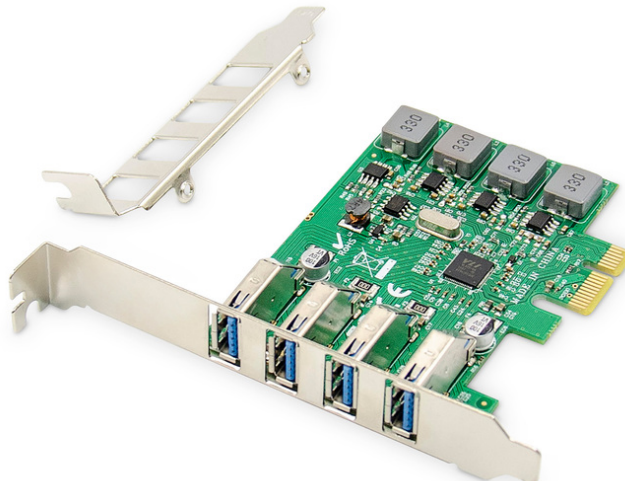

DIGITUS 4-Port USB 3.0 PCI Express Add-On Karte

DS-30226
EAN 4016032464396

USB PCI Express Add-On card USB3.0, 4-port A/F, Chipset: VL805, self powered

Dieser vollwertige USB 3.0 Host-Controller erweitert Ihren PC mit PCIe-Steckplatz um vier USB 3.0 Anschlüsse. Die Stromversorgung erfolgt über den PCI Express Slot und stellt für jeden USB-Port einen maximalen Strom von 3.000 mA bereit. Nutzen Sie Bus-Geschwindigkeiten von bis zu 5 Gbps durch USB SuperSpeed, abwärtskompatibel zu älteren USB-Geräten mit Hi-Speed, Full Speed & Low Speed. Schliessen Sie USB-Geräte wie Drucker, Scanner, Kamera oder eine externe Festplatte an. Unterstützt Hot-Plugging & Plug and Play - keine Treiberinstallation notwendig. Genießen Sie höchste SuperSpeed Datenübertragungen mit der DIGITUS® USB 3.0 PCIe Karte und kopieren Sie große Datenmengen in kürzester Zeit.

Erweitern Sie Ihren PC mit PCIe-Steckplatz um 4 vollwertige USB 3.0 Ports (USB A) mit bis zu 3000 mA

- Anschlüsse: 4 x USB A (USB 3.0)
- USB-Übertragungsraten: SuperSpeed (5 Gbps), Hi-Speed (480Mbps), Full Speed (12Mbps) & Low Speed (1,5 Mbps)
- Stromversorgung: 5 V / 3000 mA pro Port max.
- Chipsatz: VIA / VL805

- Für PCIe-Steckplätze: x1/x4/x8/x16
- Kein externes Netzteil notwendig, Stromversorgung über PCIe-Slot
- Konform zur Universal Serial Bus 3.0 Spezifikation (Rev.1), abwärtskompatibel zu 2.0
- Konform zur eXtensible Host Controller Interface Spezifikation Rev. 1.0
- Konform zur PCI Express Spezifikation 2.0, abwärtskompatibel zu 1.0
- Unterstützt USB Legacy Funktion
- USB Attached SCSI Protocol (USAP) Mode
- Plug and Play - keine Treiber notwendig
- Unterstützte Betriebssysteme: Windows 10/8.1/8/7, Linux (32/64Bit)
- Abmessungen: 10 x 12,1 x 2 cm (B x T x H)
- Gewicht: 60 g