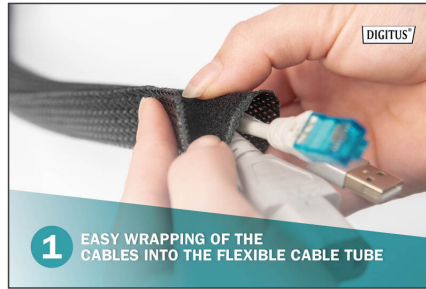

2 IF NECESSARY, CUT OFF THE UNUSED PART OF THE CABLE TUBE

1 EASY WRAPPING OF THE CABLES INTO THE FLEXIBLE CABLE TUBE