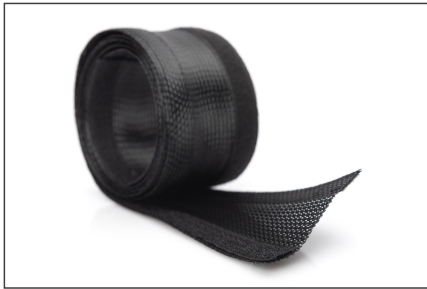

1 EASY WRAPPING OF THE CABLES INTO THE FLEXIBLE CABLE TUBE