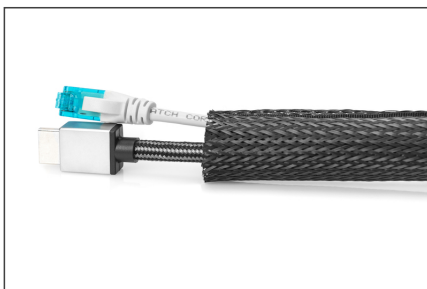

Weitere Anwendungsbilder: