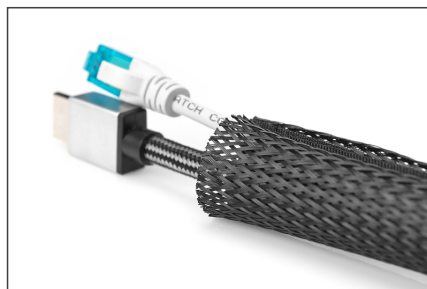

DIGITUS Flexibler Kabelschlauch mit Klettverschluss

DA-90507
EAN 4016032463320

Kabelschlauch, Farbe schwarz, 2m

Der flexible Kabelschlauch bietet Ihnen die Möglichkeit, Ihre Kabel unkompliziert und ordentlich zu verlegen. Der Schlauch lässt sich individuell auf eine passende Länge zuschneiden und zieht sich nach dem Schliessen automatisch wieder zusammen. Der Klettverschluss lässt sich nach Belieben öffnen oder schliessen, somit können Sie jederzeit Kabel hinzufügen oder entfernen. Die Montage ist sehr einfach gehalten. Sie kürzen den Schlauch auf die gewünschte Länge, fügen Ihre Kabel ein und schliessen den Klettverschluss. Nie wieder Kabelgewirr oder Kabelsalat mit der sauberen Lösung von DIGITUS®.

Flexibel zuschneidbar, selbst zusammenziehend mit Klettverschluss

- Material: Polyester
- Länge: 2 m
- Durchmesser: 2 -5 cm
- Farbe: Schwarz
- Abmessungen offen: L 200 x B 8,5 x H 0,3 cm
- Gewicht: 200 g
- Art: Kabelschlauch

Lieferumfang

- Flexibler Kabelschlauch mit Klettverschluss

Logistische Daten						
	Anzahl (Stück)	Gewicht (kg)	Tiefe (cm)	Breite (cm)	Höhe (cm)	cm ³
Karton-VPE	0	0,00	0,00	0,00	0,00	0,00
Innen-VPE	0	0,00	0,00	0,00	0,00	0,00
Einzel-VPE	0	0,00	0,00	0,00	0,00	0,00
Netto einzeln ohne VP	0	0,00	0,00	0,00	0,00	0,00

Weitere Anwendungsbilder:

1 EASY WRAPPING OF THE CABLES INTO THE FLEXIBLE CABLE TUBE

2 IF NECESSARY, CUT OFF THE UNUSED PART OF THE CABLE TUBE

3 EASY REOPENING THE FLEXIBLE CABLE TUBE TO ADD ADDITIONAL CABLES