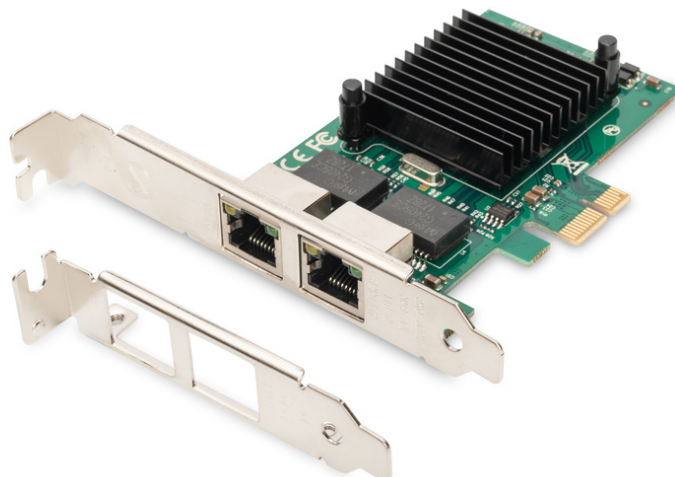

DIGITUS Scheda Gigabit Ethernet PCI Express, 2 porte

DN-10132
EAN 4016032463139

Gigabit Ethernet PCI Express Card, 2 porte 32-bit, staffa a basso profilo, chipset Intel

La scheda di rete DIGITUS® PCI Express Dual Port con chipset Intel integrato offre la possibilità di mettere a disposizione due porte Gigabit per un server o una workstation tramite un unico posto scheda PCI. Ciascuna porta è completamente compatibile secondo gli standard IEEE802.3/10/ab e fornisce una presa Gigabit efficiente. Oltre al supporto dei protocolli IPv4 e IPv6, la scheda Jumbo Frames supporta le funzioni Layer 2 quali IEEE802.1q VLAN e controllo di flusso IEEE802.3x. Grazie alle numerose possibilità di configurazione la scheda è ideale per l'uso di macchine virtuali o per la costruzione di un router/firewall. La staffa per slot low a basso profilo in dotazione offre anche la possibilità di integrare la scheda anche in alloggiamenti per pc compatti in cui non è possibile utilizzare staffe per slot standard.

Estende il vostro PC con slot PCIe di 2 porte Gigabit Ethernet con rispettivamente 1000 Mbit/s

- Velocità di trasmissione: 1 Gbps per porta
- Connessioni: 2 x RJ45
- Chipset: Intel 82575EB (JL82575EB)
- Slot PCIe: PCI Express X 1
- Canali PCI Express: 1
- Piastra supplementare a basso profilo per utilizzare la scheda in computer con spazio limitato