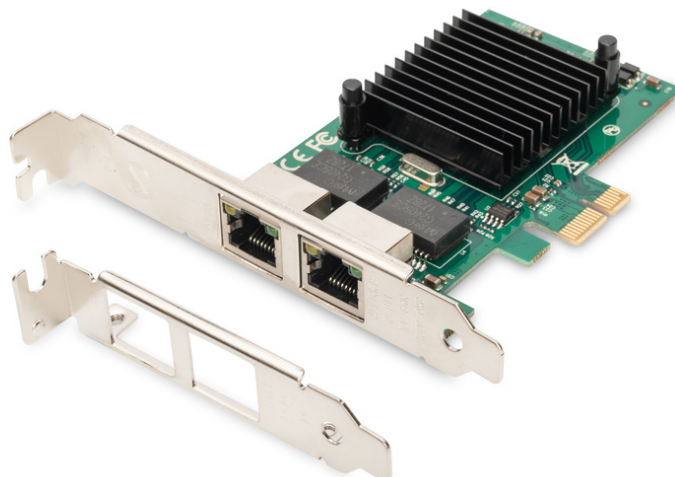

DIGITUS Carte PCI Express Dual Gigabit Ethernet, 2 ports

DN-10132
EAN 4016032463139

Carte PCI Express Gigabit Ethernet, 2 portes 32 bits, support ultra-plat, chipset Intel

La carte réseau DIGITUS® PCI Express Dual-Port Gigabit avec chipset Intel intégré offre la possibilité, par l'intermédiaire d'un seul emplacement PCI, de disposer de deux ports Gigabit pour un serveur ou une station de travail. Chaque port est entièrement compatible conformément aux normes IEEE802.3/u/ab et offre un véritable port Gigabit. Outre la prise en charge des protocoles IPv4 et IPv6, la carte prend également en charge les trames étendues et les fonctions de couche 2 comme IEEE802.1q VLAN et IEEE802.3x Flow Control. Grâce à ses multiples possibilités de configuration, la carte est idéalement adaptée à l'utilisation de machines virtuelles ou à la mise en place d'un routeur / d'un parefeu. Le cache de logement ultra-plat fourni offre également la possibilité d'intégrer la carte dans des boîtiers d'ordinateurs compacts, dans lesquels il n'est pas possible d'utiliser des caches de logement standard.

Extension de votre PC avec logement PCIe de 2 ports Gigabit Ethernet avec chacun 1 000 Mb/s

- Vitesse de transmission : 1Gbps par port
- Connecteurs : 2 x RJ45
- Chipset : Intel 82575EB (JL82575EB)
- Slot PCIe : PCI Express X 1
- Canaux PCI Express : 1
- Tôle profilée supplémentaire basse pour utiliser la carte dans des ordinateurs avec un espace réduit