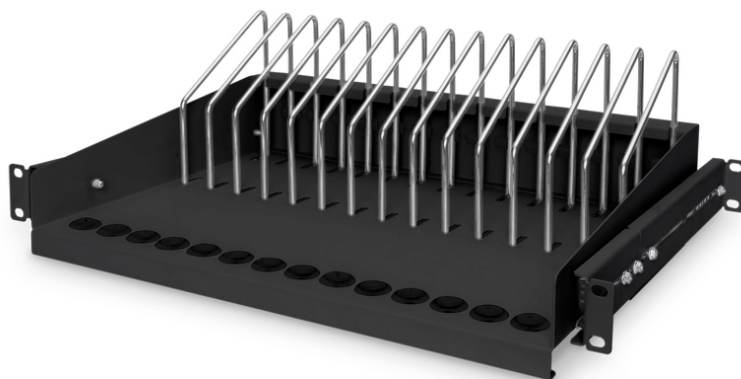

DIGITUS Mensola estraibile per tablet, portatili, smartphone

DN-97665

EAN 4016032463085

Mensola estraibile per tablet, portatili, smartphone 175x483x340 mm, nero (RAL 9005)

Con questa mensola speciale è possibile usare qualsiasi armadio comunemente in commercio da 482,6 mm (19") per riporre i propri dispositivi mobili come PC tablet, portatili o smartphone. Le robuste staffe d'acciaio possono alloggiare fino a 14 dispositivi. Sul lato frontale sono previsti dei passacavi per poter cablare in modo ottimale i propri dispositivi e collegarli, ad esempio, alla rete elettrica per ricaricarli. Il lato inferiore è dotato di vano per i cavi di eccessiva lunghezza. Per consentirne la facilità d'utilizzo, una volta montata la mensola può essere estratta in avanti per accedere in modo rapido e veloce ai componenti collegati. Sul piano a 482,6 mm (19") serve soltanto un'unità di altezza (1UH) per poter fissare la mensola. L'altezza totale, compresa staffa di metallo, è di 175 mm.

La soluzione ideale per riporre e ricaricare i propri dispositivi mobili in un armadio di rete o per server standard.

- 482,6 mm (19") Montaggio su 1UH (per l'altezza totale servono 4,5UH)

- Estraibile (profondità all'estrazione massima: 620 mm)
- Stabile lamiera di acciaio
- Massima profondità utile per alloggiamento dispositivi: 250 mm
- profondità necessaria fra binari del profilo per montaggio a 4 punti: 345 mm
- Possibilità di montaggio a 2 punti (angolare di supporto sul retro svitabile)

Attributes

- Capacità di carico: 50 kg
- Colore: nero, RAL 9005
- Tipo di installazione: Estensibile
- Unità: 1
- Fattore di forma in pollici (IEC 60297): 482,6 mm (19")
- Profondità armadio adatta: tutte