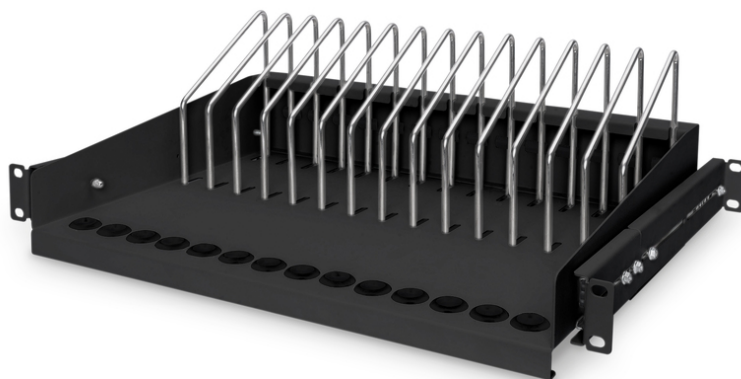

DIGITUS Mensola estraibile per tablet, portatili, smartphone

DN-97665
EAN 4016032463085

Mensola estraibile per tablet, portatili, smartphone 175x483x340 mm, nero (RAL 9005)

Con questa mensola speciale è possibile usare qualsiasi armadio comunemente in commercio da 482,6 mm (19") per riporre i propri dispositivi mobili come PC tablet, portatili o smartphone. Le robuste staffe d'acciaio possono alloggiare fino a 14 dispositivi. Sul lato frontale sono previsti dei passacavi per poter cablare in modo ottimale i propri dispositivi e collegarli, ad esempio, alla rete elettrica per ricaricarli. Il lato inferiore è dotato di vano per i cavi di eccessiva lunghezza. Per consentirne la facilità d'utilizzo, una volta montata la mensola può essere estratta in avanti per accedere in modo rapido e veloce ai componenti collegati. Sul piano a 482,6 mm (19") serve soltanto un'unità di altezza (1UH) per poter fissare la mensola. L'altezza totale, compresa staffa di metallo, è di 175 mm.

La soluzione ideale per riporre e ricaricare i propri dispositivi mobili in un armadio di rete o per server standard.

- 482,6 mm (19") Montaggio su 1UH (per l'altezza totale servono 4,5UH)
- Estraibile (profondità all'estrazione massima: 620 mm)
- Stabile lamiera di acciaio
- Massima profondità utile per alloggiamento dispositivi: 250 mm
- profondità necessaria fra binari del profilo per montaggio a 4 punti: 345 mm
- Possibilità di montaggio a 2 punti (angolare di supporto sul retro svitabile)
- Capacità di carico: 50 kg
- Colore: nero, RAL 9005
- Tipo di installazione: Estensibile
- Unità: 1
- Fattore di forma in pollici (IEC 60297): 482,6 mm (19")
- Profondità armadio adatta: tutte