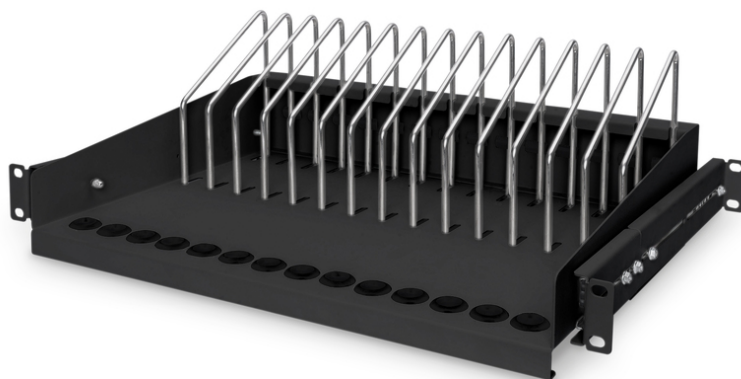

# DIGITUS Mensola estraibile per tablet, portatili, smartphone

DN-97665  
EAN 4016032463085

## Mensola estraibile per tablet, portatili, smartphone 175x483x340 mm, nero (RAL 9005)

Con questa mensola speciale è possibile usare qualsiasi armadio comunemente in commercio da 482,6 mm (19") per riporre i propri dispositivi mobili come PC tablet, portatili o smartphone. Le robuste staffe d'acciaio possono alloggiare fino a 14 dispositivi. Sul lato frontale sono previsti dei passacavi per poter cablare in modo ottimale i propri dispositivi e collegarli, ad esempio, alla rete elettrica per ricaricarli. Il lato inferiore è dotato di vano per i cavi di eccessiva lunghezza. Per consentirne la facilità d'utilizzo, una volta montata la mensola può essere estratta in avanti per accedere in modo rapido e veloce ai componenti collegati. Sul piano a 482,6 mm (19") serve soltanto un'unità di altezza (1UH) per poter fissare la mensola. L'altezza totale, compresa staffa di metallo, è di 175 mm.

**La soluzione ideale per riporre e ricaricare i propri dispositivi mobili in un armadio di rete o per server standard.**

- 482,6 mm (19") Montaggio su 1UH (per l'altezza totale servono 4,5UH)
- Estraibile (profondità all'estrazione massima: 620 mm)
- Stabile lamiera di acciaio
- Massima profondità utile per alloggiamento dispositivi: 250 mm
- profondità necessaria fra binari del profilo per montaggio a 4 punti: 345 mm
- Possibilità di montaggio a 2 punti (angolare di supporto sul retro svitabile)
- Capacità di carico: 50 kg
- Colore: nero, RAL 9005
- Tipo di installazione: Estensibile
- Unità: 1
- Fattore di forma in pollici (IEC 60297): 482,6 mm (19")
- Profondità armadio adatta: tutte