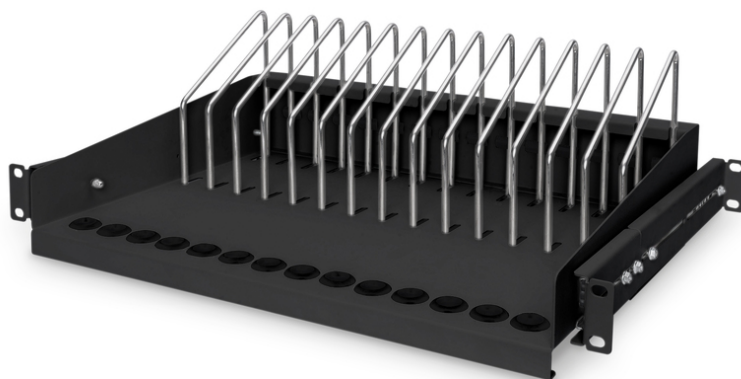

DIGITUS Tablette télescopique pour tablettes, ordinateurs portables, smartphones

DN-97665
 EAN 4016032463085

Tablette télescop. pour tablettes, ordinateurs portables, smartphones. 175 x 483 x 340 mm, noir (RAL 9005)

Grâce à cette étagère spéciale, vous pouvez utiliser n'importe quelle armoire de 482,6 mm (19") du commerce pour ranger vos appareils portables comme les tablettes PC, les ordinateurs portables ou les smartphones. Les supports en acier robustes offrent de la place pour maximum 14 appareils. La façade avant comporte des passages de câbles, qui permettent de câbler les appareils de manière optimale, pour les raccorder à une source électrique pour la recharge par exemple. La partie inférieure est équipée d'un compartiment de rangement pour les surplus de câbles. Pour une utilisation conviviale, il est possible de tirer l'étagère vers l'avant à l'état monté, afin d'accéder rapidement et aisément aux composants raccordés. Sur le niveau 482,6 mm (19»), un seule unité de hauteur (1HE) est nécessaire pour fixer l'étagère. La hauteur complète avec le support métallique est de 175 mm.

La solution idéale pour ranger et charger vos appareils portables dans une armoire réseau ou serveur standard.

- Montage 482,6 mm (19") sur 1HE (4,5HE requis pour une hauteur complète)
- Télescopique (profondeur si entièrement sortie : 620 mm)
- Tôble d'acier solide
- Profondeur utile maxi pour le logement d'appareils : 250 mm
- Profondeur requise entre les rails profilés pour le montage 4 points : 345 mm
- Montage 2 points possible (équerre de support arrière dévissable)
- Capacité de charge: 50 kg
- Couleur: noir, RAL 9005
- Type de montage: Extensible
- Unités: 1
- Convient aux profondeurs d'armoire de: all
- Facteur de forme en pouces (IEC 60297): 482,6 mm (19")