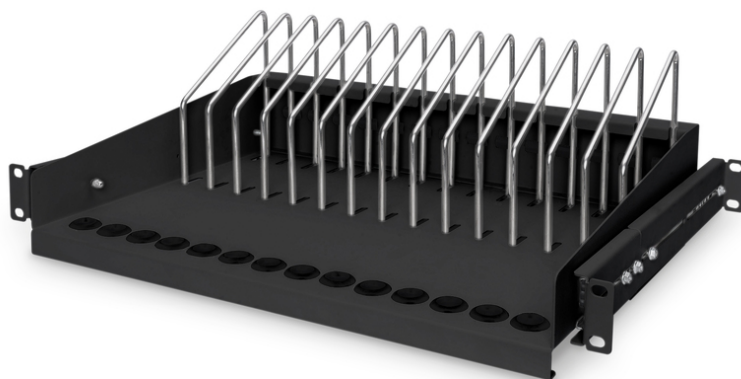

DIGITUS Tablette télescopique pour tablettes, ordinateurs portables, smartphones

DN-97665
EAN 4016032463085

Tablette télescop. pour tablettes, ordinateurs portables, smartphones. 175 x 483 x 340 mm, noir (RAL 9005)

Grâce à cette étagère spéciale, vous pouvez utiliser n'importe quelle armoire de 482,6 mm (19") du commerce pour ranger vos appareils portables comme les tablettes PC, les ordinateurs portables ou les smartphones. Les supports en acier robustes offrent de la place pour maximum 14 appareils. La façade avant comporte des passages de câbles, qui permettent de câbler les appareils de manière optimale, pour les raccorder à une source électrique pour la recharge par exemple. La partie inférieure est équipée d'un compartiment de rangement pour les surplus de câbles. Pour une utilisation conviviale, il est possible de tirer l'étagère vers l'avant à l'état monté, afin d'accéder rapidement et aisément aux composants raccordés. Sur le niveau 482,6 mm (19 «), un seule unité de hauteur (1HE) est nécessaire pour fixer l'étagère. La hauteur complète avec le support métallique est de 175 mm.

La solution idéale pour ranger et charger vos appareils portables dans une armoire réseau ou serveur standard.

- Montage 482,6 mm (19") sur 1HE (4,5HE requis pour une hauteur complète)
- Télescopique (profondeur si entièrement sortie : 620 mm)
- Tôble d'acier solide
- Profondeur utile maxi pour le logement d'appareils : 250 mm
- Profondeur requise entre les rails profilés pour le montage 4 points : 345 mm
- Montage 2 points possible (équerre de support arrière dévissable)
- Capacité de charge: 50 kg
- Couleur: noir, RAL 9005
- Type de montage: Extensible
- Unités: 1
- Convient aux profondeurs d'armoire de: all
- Facteur de forme en pouces (IEC 60297): 482,6 mm (19")