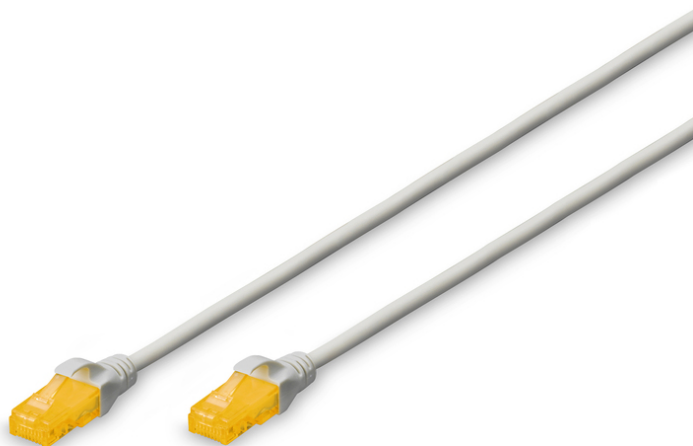

# DIGITUS CAT 6A U/UTP Slim Patchkabel

DK-1617-A-030S  
EAN 4016032461739

**CAT 6A U-UTP slim Patchkabel, Cu, LSZH AWG 28/7, Länge 3 m, Farbe grau**

Die DIGITUS® Slim Patchkabel zeichnen sich durch ihren geringen Aussendurchmesser und den flexiblen Mantel aus. Dank der dünnen Bauform wird ein vielseitiger Einsatz in ihrem Netzwerk möglich. Des Weiteren werden die DIGITUS® Kategorie 6A Klasse EA Patchkabel hergestellt und getestet nach dem ISO/IEC 11801 und DIN EN 50173 CAT 6A Standard. Sie garantieren, dass die Kabelinstallation der ISO & EN Channel Spezifikation entspricht und bieten eine hervorragende Leistung in der DIGITUS® CAT 6A Verkabelung. Die Leistung wurde bis 500 MHz getestet, inklusive Leistungseigenschaften wie beispielsweise dem Nahnebensprechen („NEXT“). Die DIGITUS® Patchkabel wurden speziell entwickelt um allen Ansprüchen in den verschiedenen Anwendungsbereichen in vollem Umfang gerecht zu werden. Jedes Kabel ist mit einer angespritzten Knickschutztülle mit Zugentlastung ausgestattet. Außerdem besitzt die Tülle einen Rasthebelschutz, welcher das Verhaken der Kabel sowie das Abbrechen des Rasthebels vom Stecker verhindert. Eine einfache Identifizierung der Kategorie 6A wird durch

die gelbe Einfärbung der Stecker ermöglicht.

**Ermöglicht eine flexible und platzsparende Verkabelung in Ihrem Netzwerk**

- 2x RJ45-Stecker (8P8C)
- Hauben mit Knickschutz, Zugentlastung und Rasthebelschutz
- Längenbezeichnung auf den Hauben
- Innenleiter: Kupfer (Cu)
- Biegeradius: 4D (Außendurchmesser x 4)
- Aussendurchmesser: 3,65 mm
- Belegung: 1:1
- Kategorie: CAT 6A
- Schirmung: U-UTP, ungeschirmt
- Länge: 3 m
- Farbe: grau
- Kabelaufbau: 4 x 2 AWG 28/7, Twisted Pair
- Mantel: LSOH
- Slim Version: ja
- Flat Version: nein