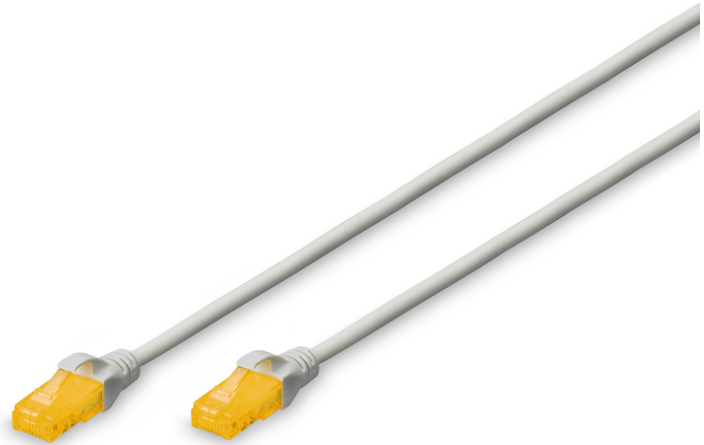

DIGITUS CAT 6A U/UTP Slim Patchkabel

DK-1617-A-030S
EAN 4016032461739

CAT 6A U-UTP slim Patchkabel, Cu, LSZH AWG 28/7, Länge 3 m, Farbe grau

Die DIGITUS® Slim Patchkabel zeichnen sich durch ihren geringen Aussendurchmesser und den flexiblen Mantel aus. Dank der dünnen Bauform wird ein vielseitiger Einsatz in Ihrem Netzwerk möglich. Des Weiteren werden die DIGITUS® Kategorie 6A Klasse EA Patchkabel hergestellt und getestet nach dem ISO/IEC 11801 und DIN EN 50173 CAT 6A Standard. Sie garantieren, dass die Kabelinstallation der ISO & EN Channel Spezifikation entspricht und bieten eine hervorragende Leistung in der DIGITUS® CAT 6A Verkabelung. Die Leistung wurde bis 500 MHz getestet, inklusive Leistungseigenschaften wie beispielsweise dem Nahnebensprechen („NEXT“). Die DIGITUS® Patchkabel wurden speziell entwickelt um allen Ansprüchen in den verschiedenen Anwendungsbereichen in vollem Umfang gerecht zu werden. Jedes Kabel ist mit einer angespritzten Knickschutztülle mit Zugentlastung ausgestattet. Außerdem besitzt die Tülle einen Rasthebelschutz, welcher das Verhaken der Kabel sowie das Abbrechen des Rasthebels vom Stecker verhindert. Eine einfache Identifizierung der Kategorie 6A wird durch die gelbe Einfärbung der Stecker ermöglicht.

Ermöglicht eine flexible und platzsparende Verkabelung in Ihrem Netzwerk

- 2x RJ45-Stecker (8P8C)
- Hauben mit Knickschutz, Zugentlastung und Rasthebelschutz
- Längenbezeichnung auf den Hauben
- Innenleiter: Kupfer (Cu)
- Biegeradius: 4D (Außendurchmesser x 4)
- Aussendurchmesser: 3,65 mm

Merkmale

- Belegung: 1:1
- Kategorie: CAT 6A
- Schirmung: U-UTP, ungeschirmt
- Länge: 3 m
- Farbe: grau
- Kabelaufbau: 4 x 2 AWG 28/7, Twisted Pair
- Mantel: LSOH
- Slim Version: ja
- Flat Version: nein