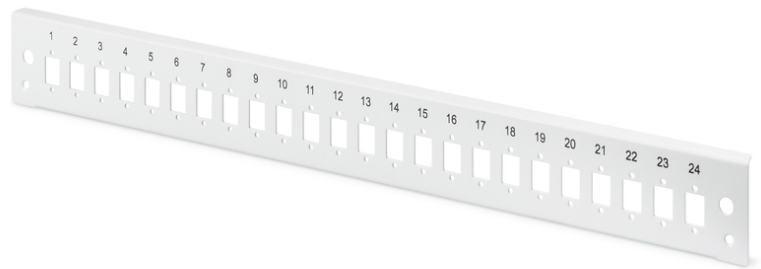

# DIGITUS Boîte d'épissure pour fibres optiques Cache frontal, fermeture rapide, 24x LC DX, SC SX, E2000 SX

DN-96207-QL  
 EAN 4016032458418

**Cache frontal FO, 1UH, fermeture rapide, 24x LC DX SC SX, E2000 SX, vertical, couleur gris (RAL 7035)**

Le panneau frontal DIGITUS® a été conçu pour le boîtier de base DN-96200-QL. Le panneau frontal peut être facilement installé à l'aide du matériel de montage fourni avec le boîtier d'épissure. Le nouveau système de fixation rapide rend l'utilisation plus facile que jamais.

**Des normes orientées vers l'avenir et une qualité haut de gamme pour votre réseau.**

- pour le montage vertical des raccords respectifs

**Package contents**

- 1 x Frontpanel

Logistics						
	Number (pcs)	Weight (kg)	Depth (cm)	Width (cm)	Height (cm)	cm³
Packaging Unit Carton	50	16.00	46.00	16.00	16.00	11,776.00
Packaging Unit Inside	1	0.32	2.50	45.00	5.50	618.75
Packaging Unit Single	1	0.32	2.50	45.00	5.50	618.75
Net single without Packaging	0	0.19	1.50	43.00	4.40	283.80