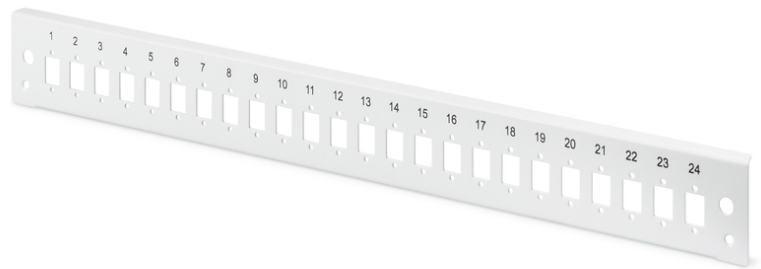

# DIGITUS Boîte d'épissure pour fibres optiques Cache frontal, fermeture rapide, 24x LC DX, SC SX, E2000 SX

DN-96207-QL  
EAN 4016032458418

**Cache frontal FO, 1UH, fermeture rapide, 24x LC DX SC SX, E2000 SX, vertical, couleur gris (RAL 7035)**

Le panneau frontal DIGITUS® a été conçu pour le boîtier de base DN-96200-QL. Le panneau frontal peut être facilement installé à l'aide du matériel de montage fourni avec le boîtier d'épissure. Le nouveau système de fixation rapide rend l'utilisation plus facile que jamais.

**Des normes orientées vers l'avenir et une qualité haut de gamme pour votre réseau.**

- pour le montage vertical des raccords respectifs

**Package contents**

- 1 x Frontpanel

Logistics						
	Number (pcs)	Weight (kg)	Depth (cm)	Width (cm)	Height (cm)	cm³
Packaging Unit Carton	50	16.00	46.00	16.00	16.00	0.00
Packaging Unit Inside	1	0.32	2.50	45.00	5.50	618.75
Packaging Unit Single	1	0.32	2.50	45.00	5.50	618.75
Net single without Packaging	0	0.19	1.50	43.00	4.40	283.80