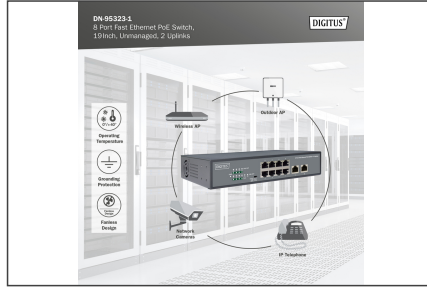

More images:

DN-95323-1
8 Port Fast Ethernet PoE Switch,
10inch, Unmanaged, 2 Uplinks

- 10/100/1000 Mbps
- 2 bays
- Standby Protection
- PoE Output
- Auto MDI/MDI-X
- Standby Protection