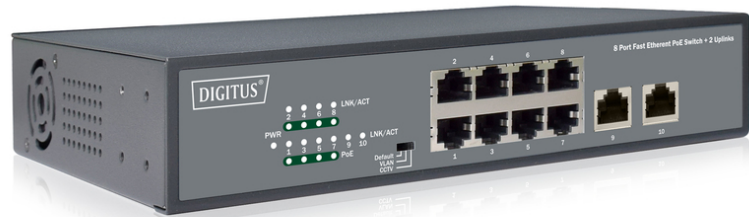

# DIGITUS 8-Port Fast Ethernet PoE Netzwerkschwitch, Desktop, unmanaged, 2 Uplink Ports RJ45, 120 W, af/at

DN-95323-1  
EAN 4016032457862

### Fast Ethernet PoE Switch 8-port PoE + 2-port uplink, 120W PoE Budget

Fast Ethernet PoE Switch, 8-port PoE + 2-port uplink, 120W PoE Budget

#### Netzwerk-Switch mit integrierter Power over Ethernet (PoE) Lösung für eine optimale, kostengünstige und schnelle Einbindung in kleine und mittlere Netzwerke

- 8-Port 10/100Base-TX mit PoE Unterstützung
- 2-Port Fast Ethernet Uplink
- Erfüllt die Netzwerkstandards IEEE 802.3, IEEE802.3u, IEEE802.3q, IEEE802.3az, IEEE802.3x, IEEE802.3af, IEEE802.3at
- Mit integriertem DIP-Schalter zur Aktivierung des VLAN, oder des Extensive Modus
- Extensive Mode für Reichweiten bis zu 250 Meter bei 10Mbps Übertragungsrates
- PoE- Stromausgang 55 V Gleichspannung, max. 30 W pro Port
- PoE-Stromversorgungsmodus A, PIN 1/2(+), 3/6(-)
- Unterstützt Non-Blocking, Non-Head-of-Line Forwarding
- Unterstützt Back-Pressure und Bandbreitenkontrolle an jedem Port
- Store-and-Forward-Technologie für einen optimierten Datentransfer
- Automatische Geschwindigkeits- und Half-/ Full - duplex-Erkennung /-Einstellung
- Auto-MDI-/ MDI-X - Funktion

- Backplane mit 2 Gbps
- Unterstützt bis zu 8K MAC Adressen
- Integriertes Netzteil
- Maximale PoE Leistung von 120 Watt
- Maximale Ausgangsleistung 125 Watt
- Lüfterloser Betrieb
- Anzahl der Ports: 8
- PoE Leistungsbudget: 120 W
- PoE Standard: IEEE802.3at (PoE+)
- Ethernet Geschwindigkeit: Fast Ethernet
- Industrielle Nutzung: nein
- Anzahl der Ports (Uplink): 2
- Managed: nein
- Montageart: 19 Zoll, Desktop
- Outdoor geeignet: nein
- PoE (Power over Ethernet): ja
- Schutz vor Vandalismus: nein
- Uplink Port Anschluss: RJ45/SFP
- VLAN: nein