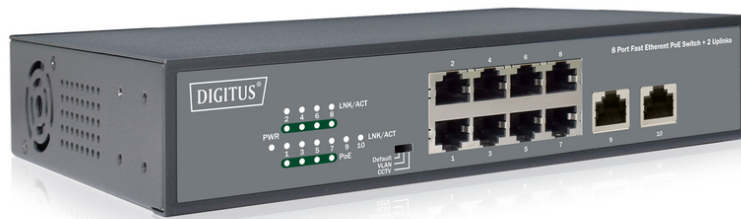

DIGITUS 8-Port Fast Ethernet PoE Netzwerkschwitch, Desktop, unmanaged, 2 Uplink Ports RJ45, 120 W, af/at

DN-95323-1
EAN 4016032457862

Fast Ethernet PoE Switch 8-port PoE + 2-port uplink, 120W PoE Budget

Fast Ethernet PoE Switch, 8-port PoE + 2-port uplink, 120W PoE Budget

Netzwerk-Switch mit integrierter Power over Ethernet (PoE) Lösung für eine optimale, kostengünstige und schnelle Einbindung in kleine und mittlere Netzwerke

- 8-Port 10/100Base-TX mit PoE Unterstützung
- 2-Port Fast Ethernet Uplink
- Erfüllt die Netzwerkstandards IEEE 802.3, IEEE802.3u, IEEE802.3q, IEEE802.3az, IEEE802.3x, IEEE802.3af, IEEE802.3at
- Mit integriertem DIP-Schalter zur Aktivierung des VLAN, oder des Extensive Modus
- Extensive Mode für Reichweiten bis zu 250 Meter bei 10Mbps Übertragungsrates
- PoE- Stromausgang 55 V Gleichspannung, max. 30 W pro Port
- PoE-Stromversorgungsmodus A, PIN 1/2(+), 3/6(-)
- Unterstützt Non-Blocking, Non-Head-of-Line Forwarding
- Unterstützt Back-Pressure und Bandbreitenkontrolle an jedem Port
- Store-and-Forward-Technologie für einen optimierten Datentransfer
- Automatische Geschwindigkeits- und Half-/ Full - duplex-Erkennung /-Einstellung
- Auto-MDI-/ MDI-X - Funktion
- Backplane mit 2 Gbps
- Unterstützt bis zu 8K MAC Adressen

- Integriertes Netzteil
- Maximale PoE Leistung von 120 Watt
- Maximale Ausgangsleistung 125 Watt
- Lüfterloser Betrieb
- Spezifikation der Leistungsaufnahme: 100 - 240V AC
- Gerät Leistungsaufnahme (max.): 115V 60Hz 2.06W , 230V 50Hz 2.89W
- Anzahl der Ports: 8
- PoE Leistungsbudget: 120 W
- PoE Standard: IEEE802.3at (PoE+)
- Ethernet Geschwindigkeit: Fast Ethernet
- Industrielle Nutzung: nein
- Anzahl der Ports (Uplink): 2
- Managed: nein
- Montageart: 19 Zoll, Desktop
- Outdoor geeignet: nein
- PoE (Power over Ethernet): ja
- Schutz vor Vandalismus: nein
- Uplink Port Anschluss: RJ45/SFP
- VLAN: nein