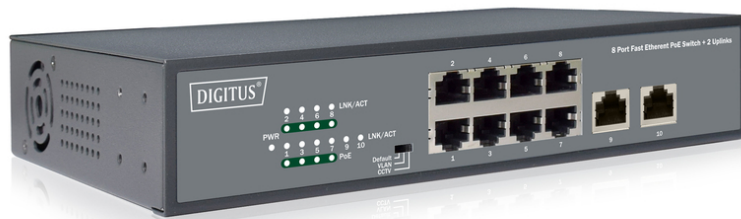

DIGITUS 8-Port Fast Ethernet PoE Netzwerkschicht, Desktop, unmanaged, 2 Uplink Ports RJ45, 120 W, af/at

DN-95323-1
EAN 4016032457862

Fast Ethernet PoE Switch 8-Port PoE + 2-Port Uplink, 120W PoE Budget

Fast Ethernet PoE Switch, 8-port PoE + 2-port uplink, 120W PoE Budget

Netzwerk-Schicht mit integrierter Power over Ethernet (PoE) Lösung für eine optimale, kostengünstige und schnelle Einbindung in kleine und mittlere Netzwerke

- 8-Port 10/100Base-TX mit PoE Unterstützung
- 2-Port Fast Ethernet Uplink
- Erfüllt die Netzwerkstandards IEEE 802.3, IEEE802.3u, IEEE802.3q, IEEE802.3az, IEEE802.3x, IEEE802.3af, IEEE802.3at
- Mit integriertem DIP-Schalter zur Aktivierung des VLAN, oder des Extensive Modus
- Extensive Mode für Reichweiten bis zu 250 Meter bei 10Mbps Übertragungsraten
- PoE- Stromausgang 55 V Gleichspannung, max. 30 W pro Port
- PoE-Stromversorgungsmodus A, PIN 1/2(+), 3/6(-)
- Unterstützt Non-Blocking, Non-Head-of-Line Forwarding
- Unterstützt Back-Pressure und Bandbreitenkontrolle an jedem Port
- Store-and-Forward-Technologie für einen optimierten Datentransfer
- Automatische Geschwindigkeits- und Half-/ Full - duplex-Erkennung /-Einstellung
- Auto-MDI-/ MDI-X - Funktion
- Backplane mit 2 Gbps
- Unterstützt bis zu 8K MAC Adressen
- Integriertes Netzteil

- Maximale PoE Leistung von 120 Watt
- Maximale Ausgangsleistung 125 Watt
- Lüfterloser Betrieb
- Spezifikation der Leistungsaufnahme: 100 - 240V AC
- Gerät Leistungsaufnahme (max.): 115V 60Hz 2.06W , 230V 50Hz 2.89W

Merkmale

- Anzahl der Ports: 8
- PoE Leistungsbudget: 120 W
- PoE Standard: IEEE802.3at (PoE+)
- Ethernet Geschwindigkeit: Fast Ethernet
- Industrielle Nutzung: nein
- Anzahl der Ports (Uplink): 2
- Managed: nein
- Montageart: 19 Zoll, Desktop
- Outdoor geeignet: nein
- PoE (Power over Ethernet): ja
- Schutz vor Vandalismus: nein
- Uplink Port Anschluss: RJ45/SFP
- VLAN: nein