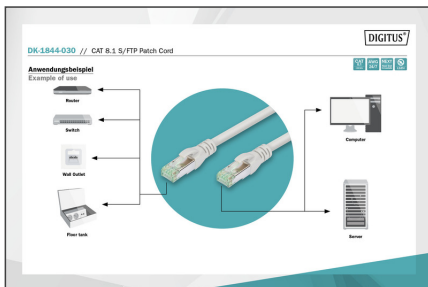

CAT 8.1 S/FTP Patchkabel

DK-1844-030
EAN 4016032456728

CAT 8.1 S-FTP Patchkabel, Cu, LSZH AWG 24/7, Länge 3 m, Farbe Grau

Die DIGITUS® Kategorie 8.1 Klasse I Patchkabel werden hergestellt und getestet nach dem ISO/IEC 11801 und DIN EN 50173 CAT 8.1 Standard. Sie garantieren, dass die Kabelinstallation der ISO & EN Channel Spezifikation entspricht und bieten eine hervorragende Leistung in der DIGITUS® CAT 8.1 Verkabelung. Die Leistung wurde bis 2.000 MHz getestet, inklusive Leistungseigenschaften wie beispielsweise dem Nahbereichsprechen („NEXT“). Die DIGITUS® Patchkabel wurden speziell entwickelt um allen Ansprüchen in den verschiedenen Anwendungsbereichen in vollem Umfang gerecht zu werden. Jedes Kabel ist mit einer angespritzten Knickschutzülle mit Zugentlastung ausgestattet. Außerdem besitzt die Uülle einen Rasthebelschutz, welcher das Verhaken der Kabel sowie das Abbrechen des Rasthebels vom Stecker verhindert. Eine einfache Identifizierung der Kategorie 8.1 wird durch die grüne Einfärbung der Stecker ermöglicht.

Die High-End Netzwerklösung nach dem CAT 8.1 Standard

- 2 x RJ45-Stecker (8P8C)
- Hauben mit Knickschutz, Zugentlastung und Rasthebelschutz
- Längenbezeichnung auf den Hauben
- Innenleiter: Kupfer (Cu)
- Halogenfrei: ja

- Pinbelegung: 1:1
- Kategorie: 8.1
- AWG-Querschnitt: 24
- Knickschutzülle: angespritzt
- Steckverbindertyp Anschluss 1: RJ45 8(8)
- Steckverbindertyp Anschluss 2: RJ45 8(8)
- Kabelkonstruktion: 4x2
- Ausführung flammwidrig: ja
- Farbe der Knickschutzülle: Grau
- Rasthebelschutz: ja
- NVP-Wert: 76
- Ölbeständig nach EN 60811-404: nein
- Mantel-Farbe: Grau
- Länge: 3 m
- Belegung: 1:1
- Kategorie: CAT 8.1
- Schirmung: S-FTP, Paare in Metallfolie und Geflecht geschirmt
- Länge: 3 m
- Farbe: grau
- Kabelaufbau: 4 x 2 AWG 24/7, Twisted Pair
- Mantel: LSOH
- Slim Version: nein

Lieferumfang

- CAT 8.1 S/FTP Patchkabel

Weitere Anwendungsbilder:

DIGITUS

CAT 8.1
1000 MHz

AWG 24/7

NEXT
Nähr-Diff.
Crosstalk

LSZH