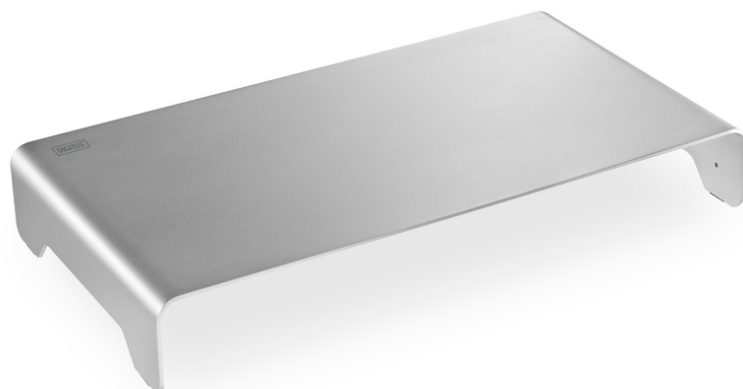

DIGITUS Support de moniteur en aluminium

DA-90369
EAN 4016032456056

Élévation d'écran mince en aluminium Argent

Grâce au support de moniteur ultra-mince, vous obtenez un produit fonctionnel qui ne laisse rien à désirer en termes de design et d'élégance. Tirez parti de la position améliorée du moniteur ou de l'ordinateur portable et créez une position de lecture confortable. Le support de moniteur est recommandé pour les moniteurs de 11 po à 32 po et est conçu pour capacité de charge atteignant jusqu'à 10 kg. En outre, les pads antidérapants situés sous le support permettent au moniteur d'occuper une position plus sécurisée. De plus, vous pouvez ranger le clavier et la souris sous le support et créer ainsi davantage d'espace sur votre poste de travail.

Support de moniteur élégant en aluminium noble - améliore votre position de visualisation et crée de l'espace sur votre bureau. Le support de moniteur ultra-mince est le meilleur choix en matière de style, de design moderne et de fonctionnalité.

- Pads antidérapants pour assurer un maintien sûr
- Capacité de charge atteignant jusqu'à 10 kg
- Espace pour claviers de dimension atteignant jusqu'à 39 cm sous le support
- Taille d'écran recommandée : 11" - 32"
- Convient aux moniteurs ou aux ordinateurs portables
- Couleur : Argent
- Matériau : Aluminium
- Dimensions : 40 x 21 x 6,3 cm (L x l x h)
- Poids : 0,5 kg
- Style: Rehausseurs d'écran