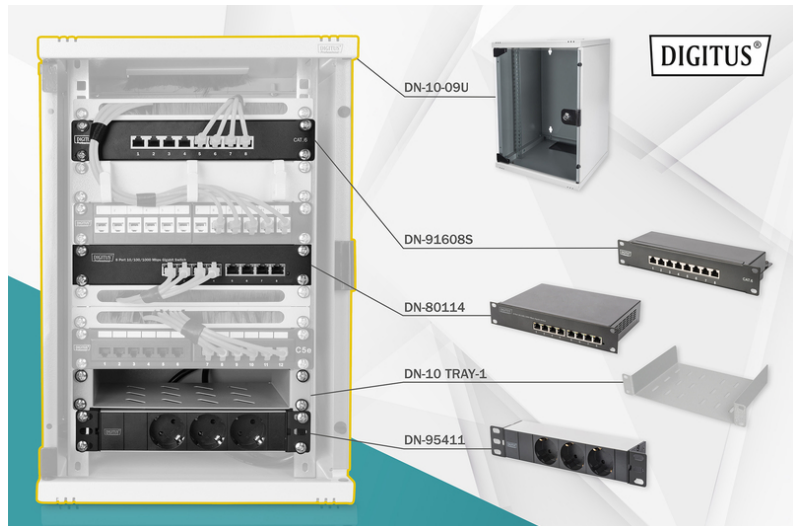

DIGITUS Set di rete 254 mm (10")

DN-10-SET-2
EAN 4016032455370

Set di rete 10 pollici, incl. alloggiamento a parete 9HE Mensola, PDU, switch 8 porte, patch panel CAT 6

In ambiente privato, in ufficio o la distribuzione secondaria con spazi ridotti: Con le soluzioni compatte da 254 mm (10") potete installare la vostra rete dove volete. Gli alloggiamenti a parete disponibili in tre unità rack (6U, 9U, 12U) in questi set di rete vengono integrati con componenti perfettamente adattati tra loro per garantire un cablaggio IT idoneo all'uso in modo rapido e semplice. L'armadio di rete e gli accessori (ad es. switch, pannello patch, presa multipla, mensola, pannello di ingresso cavi, cavo patch ecc.) vengono consegnati in una scatola di cartone compatta.

Set completo per la realizzazione di una rete compatta da 254 mm (10"), incl. armadio, mensola, presa multipla, switch, patch panel

- Dimensioni dell'alloggiamento a parete (Alt. x Largh. x Prof.): 464 x 312 x 300 mm
- Presa multipla con 3 prese munite di messa a terra 250VAC 50/60Hz / 16A / 1000W
- Presa multipla con alimentazione 2 m H05VV-F 35 1,5 mm² dotata di spina munita di messa a terra
- Lo switch soddisfa gli standard di rete IEEE 802.3, IEEE 802.3u, IEEE 802.3ab e IEEE 802.3x

- Patch panel per intervalli di applicazione fino a 250 MHz, 1GBase-T
- Installazione cavo su patch panel mediante barre LSA, codifica del colore secondo EIA/TIA 568 A & B
- Capacità di carico: 30 kg
- Colore: grigio chiaro, RAL 7035
- Larghezza: 312 mm
- Pannelli laterali: Entrambi i lati
- Porta anteriore: Porta in vetro, apertura singola
- Profondità: 300 mm
- Tipo di armadio: Armadio a parete
- Unità: 9
- Classe di protezione IP: IP20
- Installato: sì