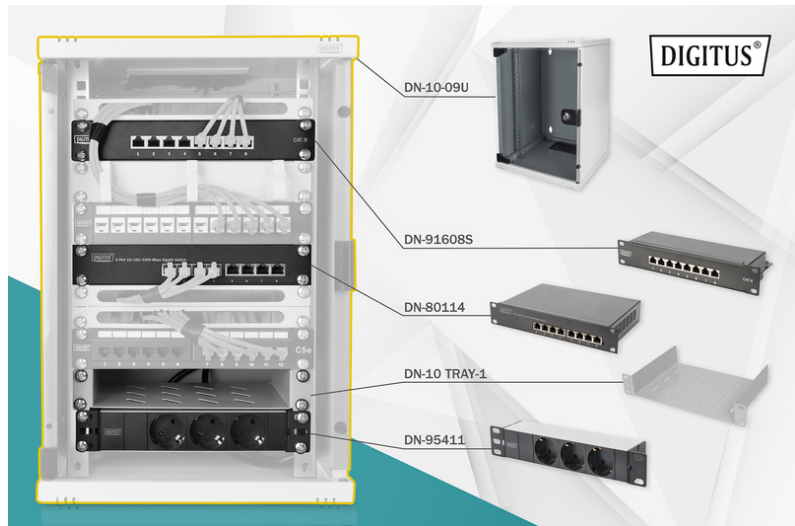

# DIGITUS Set di rete 254 mm (10")

**DN-10-SET-2**  
**EAN 4016032455370**

**Set di rete 10 pollici, incl. alloggiamento a parete 9HE Mensola, PDU, switch 8 porte, patch panel CAT 6**

In ambiente privato, in ufficio o la distribuzione secondaria con spazi ridotti: Con le soluzioni compatte da 254 mm (10") potete installare la vostra rete dove volete. Gli alloggiamenti a parete disponibili in tre unità rack (6U, 9U, 12U) in questi set di rete vengono integrati con componenti perfettamente adattati tra loro per garantire un cablaggio IT idoneo all'uso in modo rapido e semplice. L'armadio di rete e gli accessori (ad es. switch, pannello patch, presa multipla, mensola, pannello di ingresso cavi, cavo patch ecc.) vengono consegnati in una scatola di cartone compatta.

**Set completo per la realizzazione di una rete compatta da 254 mm (10"), incl. armadio, mensola, presa multipla, switch, patch panel**

- Dimensioni dell'alloggiamento a parete (Alt. x Largh. x Prof.): 464 x 312 x 100 mm
- Presa multipla con 3 prese munite di messa a terra 250VAC 50/60Hz / 16A / 1000W
- Presa multipla con alimentazione 2 m H05VV-F 35 1,5 mm² dotata di spina munita di messa a terra
- Lo switch soddisfa gli standard di rete IEEE 802.3, IEEE 802.3u, IEEE 802.3ab e IEEE 802.3x

- Patch panel per intervalli di applicazione fino a 250 MHz, 1GBase-T
- Installazione cavo su patch panel mediante barre LSA, codifica del colore secondo EIA/TIA 568 A & B
- Capacità di carico: 30 kg
- Colore: grigio chiaro, RAL 7035
- Larghezza: 312 mm
- Pannelli laterali: Entrambi i lati
- Porta anteriore: Porta in vetro, apertura singola
- Profondità: 300 mm
- Tipo di armadio: Armadio a parete
- Unità: 9
- Classe di protezione IP: IP20
- Installato: sì