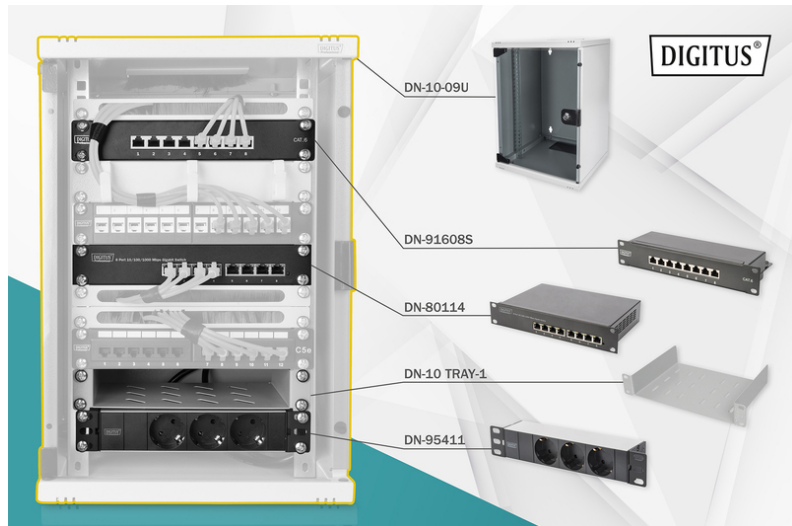

DIGITUS Pack réseau de 254 mm (10")

DN-10-SET-2
EAN 4016032455370

Pack réseau 10 pouces, avec boîtier mural 9 U Tablette, PDU, commutateur 8 ports, panneau de brassage CAT 6

Que ce soit pour les particuliers, les bureaux ou pour de la sous-distribution où l'espace est limité : Avec les solutions compactes de 254 mm (10"), vous installez votre réseau où vous le souhaitez. Les boîtiers muraux disponibles en trois unités de hauteur (6U, 9U, 12U) sont désormais accompagnés, grâce à ces kits réseau, de composants parfaitement adaptés les uns aux autres, afin de garantir un câblage informatique rapide et simple et prêt à l'emploi. L'armoire réseau ainsi que les composants correspondants (p. ex. commutateur, panneau de brassage, bloc multiprises, étagère, panneau de gestion des câbles, câbles de brassage, etc.) sont livrés dans un colis en carton compact.

Pack complet pour la construction d'un réseau compact de 254 mm (10"), avec armoire, tablette, multiprise, commutateur, panneau de brassage

- Dimensions boîtier mural (H x l x P) : 464 x 312 x 300 mm
- Multiprise avec 3 prises de courant de sécurité 250 VCA 50/60 Hz / 16 A / 1 000 W
- Multiprise avec câble de 2 m H05VV-F 35 1,5 mm² avec fiche de sécurité
- Le commutateur satisfait à toutes les normes de réseau IEEE 802.3, IEEE 802.3u, IEEE 802.3ab et IEEE 802.3x

- Panneau de brassage pour des domaines d'utilisation allant jusqu'à 250 MHz, 1GBase-T
- Installation du câble sur panneau de brassage via des barrettes LSA, avec détrompage couleur selon EIA/TIA 568 A&B
- Capacité de charge: 30 kg
- Couleur: gris clair, RAL 7035
- Largeur: 312 mm
- Panneau avant: Porte vitrée, un battant
- Panneaux latéraux: 2 côtés
- Profondeur: 300 mm
- Type d'armoire: Armoire murale
- Unités: 9
- Indice de protection IP: IP20
- Montage: Oui