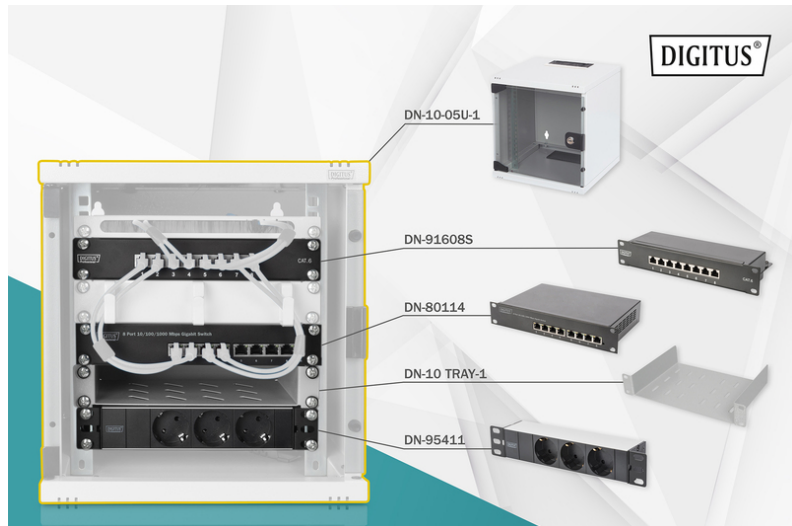

# DIGITUS Pack réseau de 254 mm (10")

**DN-10-SET-1**  
**EAN 4016032455363**

**Pack réseau 10 pouces, avec boîtier mural 5 U Tablette, PDU, commutateur 8 ports, panneau de brassage CAT 6**

Que ce soit pour les particuliers, les bureaux ou pour de la sous-distribution où l'espace est limité : Avec les solutions compactes de 254 mm (10"), vous installez votre réseau où vous le souhaitez. Les boîtiers muraux disponibles en trois unités de hauteur (6U, 9U, 12U) sont désormais accompagnés, grâce à ces kits réseau, de composants parfaitement adaptés les uns aux autres, afin de garantir un câblage informatique rapide et simple et prêt à l'emploi. L'armoire réseau ainsi que les composants correspondants (p. ex. commutateur, panneau de brassage, bloc multiprises, étagère, panneau de gestion des câbles, câbles de brassage, etc.) sont livrés dans un colis en carton compact.

**Pack complet pour la construction d'un réseau compact de 254 mm (10"), avec armoire, tablette, multiprise, commutateur, panneau de brassage**

- Dimensions boîtier mural (H x l x P) : 330 x 312 x 100 mm
- Multiprise avec 3 prises de courant de sécurité 250 VCA 50/60 Hz / 16 A / 4 000 W
- Multiprise avec câble de 2 m H05VV-F 35 1,5 mm<sup>2</sup> avec fiche de sécurité
- Le commutateur satisfait à toutes les normes de réseau IEEE 802.3, IEEE 802.3u, IEEE 802.3ab et IEEE 802.3x

- Panneau de brassage pour des domaines d'utilisation allant jusqu'à 250 MHz, 1GBase-T
- Installation du câble sur panneau de brassage via des barrettes LSA, avec détrompage couleur selon EIA/TIA 568 A&B
- Capacité de charge: 30 kg
- Couleur: gris clair, RAL 7035
- Largeur: 312 mm
- Panneau avant: Porte vitrée, un battant
- Panneaux latéraux: 2 côtés
- Profondeur: 300 mm
- Type d'armoire: Armoire murale
- Unités: 6
- Indice de protection IP: IP20
- Montage: Oui