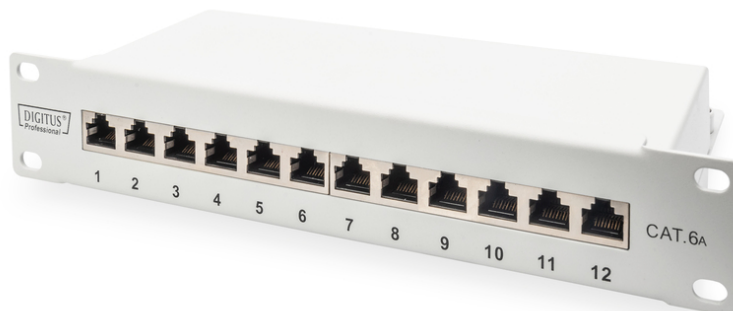

# DIGITUS Pannello patch CAT 6A, schermato, 12 porte , 1U, 10", grigio

**DN-91612S-EA-G**  
**EAN 4016032454878**

**Pannello patch CAT 6A, schermato, 12 porte 1HE, 10", rack mount, grigio RAL 7035**

Il pannello patch CAT 6A DIGITUS® è disponibile nella versione a 12 porte e, grazie all'acciaio galvanizzato da 1,5 mm laminato a freddo è robusto per il montaggio in armadio da 10". È conforme allo standard PoE+ (IEEE 802.3at). Il pannello patch ha una schermatura elettromagnetica e garantisce una trasmissione dei dati della vostra infrastruttura di rete senza perdite e disturbi. La schermatura a 360° dei punti di contatto assicura che ciascun punto di consolidamento venga schermato in modo corretto.

**Standard innovativi e qualità high-end per la vostra rete**

- Caratteristica di trasmissione: Categoria 6A, classe EA
- Intervalli di applicazione: Fino 500 MHz, 10GBase-T
- Norme: ISO/IEC 11801 2nd Ed., EN 50173-1, EIA/TIA 568-C, 802.3af, 802.3at PoE+
- Adatto per montaggio in armadio da 254 mm (10")
- Prese RJ45, 12P12C
- Installazione cavo mediante barra LSA, codifica del colore secondo EIA/TIA 568 A & B
- Fissaggio dei cavi fascetta fermacavi
- Collegamento di terra centrale
- Aderenza a 360°
- Materiale alloggiamento: acciaio galvanizzato laminato a freddo 1,5 mm secondo EN1.4301, UNS S30400, AISI 304 e LMSAD110
- Materiale presa RJ45: ABS UL 94V-0
- Contatto presa RJ45: Bronzo fosforato nichelato, contatto placcato oro 0,5 µ
- Schermatura RJ-45: Bronzo nichelato