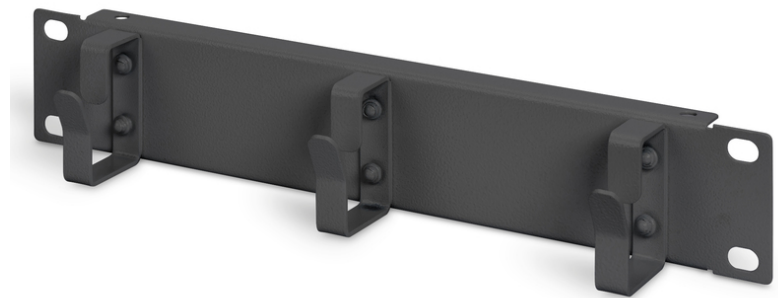

DIGITUS Pannello patch da 10"

DN-10-ORG-1U-B
EAN 4016032454786

254 mm (10") Pannello di instradamento cavi 1U 3x anelli per cavi, 44x254x50 mm, nero (RAL 9005)

Il pannello da 10" di DIGITUS® è l'accessorio perfetto per una gestione dei cavi pulita e facile. Facile da installare negli alloggiamento da 10" e con i tre anelli del cavo fornisce un'ottimale conduzione del cavo.

Ideale per piccoli progetti di rete e soluzioni SoHo.

- Adatto a custodie da 254 mm (10") montate a parete e a piccole custodie da pavimento
- 1 unità di altezza (44,45 mm)
- Colore: nero, RAL 9005
- Unità: 1
- Fattore di forma in pollici (IEC 60297): 254 mm (10")