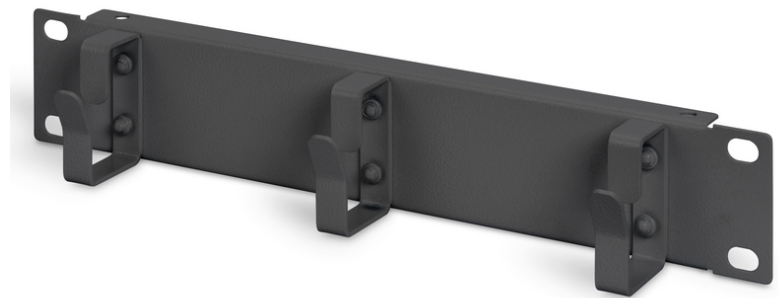

# DIGITUS Pannello patch da 10"

**DN-10-ORG-1U-B**  
**EAN 4016032454786**

**254 mm (10") Pannello di instradamento cavi 1U 3x anelli per cavi, 44x254x50 mm, nero (RAL 9005)**

Il pannello da 10" di DIGITUS® è l'accessorio perfetto per una gestione dei cavi pulita e facile. Facile da installare negli alloggiamento da 10" e con i tre anelli del cavo fornisce un'ottimale conduzione del cavo.

**Ideale per piccoli progetti di rete e soluzioni SoHo.**

- Adatto a custodie da 254 mm (10") montate a parete e a piccole custodie da pavimento
- 1 unità di altezza (44,45 mm)
- Colore: nero, RAL 9005
- Unità: 1
- Fattore di forma in pollici (IEC 60297): 254 mm (10")