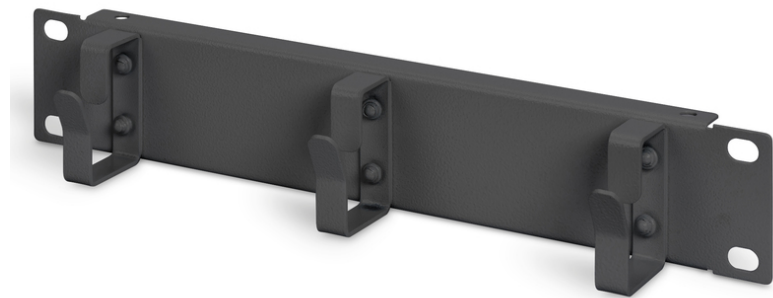

DIGITUS Pannello patch da 10"

DN-10-ORG-1U-B
EAN 4016032454786

254 mm (10") Pannello di instradamento cavi 1U 3x anelli per cavi, 44x254x50 mm, nero (RAL 9005)

Il pannello da 10" di DIGITUS® è l'accessorio perfetto per una gestione dei cavi pulita e facile. Facile da installare negli alloggiamento da 10" e con i tre anelli del cavo fornisce un'ottimale conduzione del cavo.

Ideale per piccoli progetti di rete e soluzioni SoHo.

- Adatto a custodie da 254 mm (10") montate a parete e a piccole custodie da pavimento

- 1 unità di altezza (44,45 mm)

Attributes

- Colore: nero, RAL 9005
- Unità: 1
- Fattore di forma in pollici (IEC 60297): 254 mm (10")

Package contents

- Set di installazione (viti, dadi a gabbia, rondelle)

| Logistics | | | | | | |
|------------------------------|--------------|-------------|------------|------------|-------------|-----------------|
| | Number (pcs) | Weight (kg) | Depth (cm) | Width (cm) | Height (cm) | cm ³ |
| Packaging Unit Carton | 100 | 25.00 | 30.00 | 50.00 | 51.50 | 77,250.00 |
| Packaging Unit Inside | 1 | 0.25 | 6.00 | 27.50 | 6.00 | 990.00 |
| Packaging Unit Single | 1 | 0.25 | 6.00 | 27.50 | 6.00 | 990.00 |
| Net single without Packaging | 0 | 0.20 | 5.00 | 25.40 | 4.50 | 571.50 |