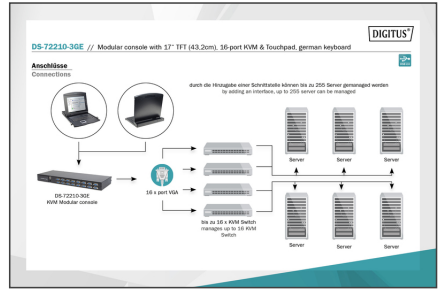

La console TFT DIGITUS® da 17" offre una moltitudine di opzioni di configurazione individuali grazie al suo design modulare, in modo che un adattamento all'area di applicazione della console possa essere coordinato. Ciò consente di risparmiare sui costi della console e può essere aggiornato in qualsiasi momento con moduli aggiuntivi. Grazie alla configurazione flessibile, è garantita un'elevata sicurezza futura della console. La console modulare consiste in un monitor da 17", switch 16 porte KVM, una tastiera e il touchpad.

- La console può essere estratta completamente dal cabinet del server e lo schermo TFT può essere inclinato di 120°.
- Peso lordo: 19,15 kg
- Serratura di sicurezza console per evitare danni
- Alloggiamento salvaspazio (1HE), nero (RAL 9005)
- 16 x cavo di collegamento server
- Dimensioni schermo:: 17 pollici
- Interfaccia: VGA
- Layout tastiera: DE
- Numero di porte: 16
- Possibilità di collegamento a cascata: no

Package contents

- Console modulare da 17"
- Switch KVM da 16 porte
- Tastiera
- Guida di avvio rapido
- Alimentazione
- Materiale di montaggio
- 16 x cavo di collegamento server

Logistics						
	Number (pcs)	Weight (kg)	Depth (cm)	Width (cm)	Height (cm)	cm³
Packaging Unit Carton	1	23.36	81.00	70.50	19.50	111,355.00
Packaging Unit Inside	1	23.36	81.00	70.50	19.50	111,355.00
Packaging Unit Single	1	23.36	81.00	70.50	19.50	111,355.00
Net single without Packaging	0	12.54	69.50	48.00	4.50	15,012.00

More images:

DIGITUS

USB 2.0 Plug & Play

Modular console with 17" TFT (43,2cm), 16-port KVM & Touchpad, german keyboard

DS-72210-30E // Modular console with 17" TFT (43,2cm), 16-port KVM & Touchpad, german keyboard