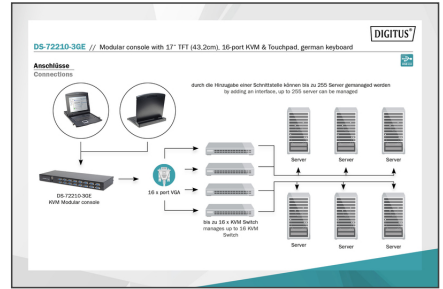

### Modulare Konsole mit 17" TFT (43,2cm), 16-Port KVM & Touchpad, DE Tastatur, RAL 9005 sw

Die DIGITUS® 17" TFT-Konsole bietet durch ihre modulare Bauweise eine Vielzahl von individuellen Konfigurationsmöglichkeiten, sodass eine Anpassung auf den Einsatzbereich der Konsole abgestimmt werden kann. Dadurch wird die Konsole kostensparend und ist jederzeit mit weiteren Modulen auf- bzw. umrüstbar. Durch die flexible Konfiguration ist somit eine hohe Zukunftssicherheit der Konsole garantiert. Die modulare Konsole besteht aus einem 17" Monitor, einem 16-Port KVM-Switch, einer Tastatur und dem Touchpad.

- Maus Touch-Board mit zwei Funktionstasten
- Die Konsole kann komplett aus dem Serverschrank herausgezogen werden und der TFT-Bildschirm kann um 120 Grad geneigt werden
- Bruttogewicht: 19,15 kg
- Konsolen Sicherheitsverriegelung um Schäden zu verhindern
- Platzsparendes Gehäuse (1HE), schwarz (RAL 9005)
- 16 x Serveranschlusskabel
- Anzahl der Ports: 16
- Bildschirmgröße: 17 Zoll
- Kaskadierung möglich: nein
- Keyboard Layout: DE
- Schnittstelle: VGA

### Lieferumfang

- Modulare 17" Konsole
- 16-Port KVM-Switch
- Tastatur
- Schnellstartanleitung
- Netzteil
- Montagematerial
- 16 x Serveranschlusskabel

Logistische Daten						
	Anzahl (Stück)	Gewicht (kg)	Tiefe (cm)	Breite (cm)	Höhe (cm)	cm <sup>3</sup>
Karton-VPE	1	23,36	81,00	70,50	19,50	111.355,00
Innen-VPE	1	23,36	81,00	70,50	19,50	111.355,00
Einzel-VPE	1	23,36	81,00	70,50	19,50	111.355,00
Netto einzeln ohne VP	0	12,54	69,50	48,00	4,50	15.012,00

Weitere Anwendungsbilder:

**DIGITUS**

USB 2.0 Plug & Play

**Modular console with 17" TFT (43,2cm), 16-port KVM & Touchpad, german keyboard**

**DS-72210-30E // Modular console with 17" TFT (43,2cm), 16-port KVM & Touchpad, german keyboard**