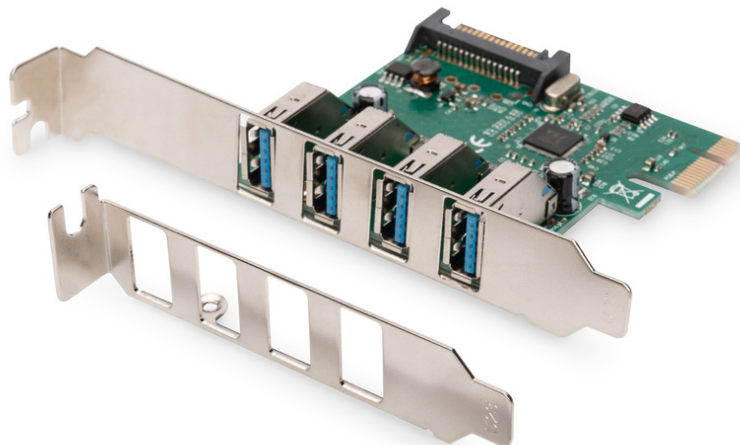

DIGITUS 4-Port USB 3.0 PCI Express-Karte

DS-30221-1
EAN 4016032448082

USB 3.0, 4 Port, PCI Express Add-On Karte 4 Ports A/F Extern, VL805 Chipsatz

Der Performance-Kick für die neue Generation ultra-schneller USB-Geräte

Datentransferrate bis zu 5 Gbps

- 4x USB 3.0-Ports
- Abwärtskompatibel zu USB 2.0/1.1-Geräten
- Unterstützte Datenübertragungsraten: Super-Speed (5Gbps), High-Speed (480Mbps), Full-Speed (12Mbps) und Low-Speed (1.5Mbps)
- Unterstützt Plug-and-Play und Hot-Swapping
- Kompatibel mit der PCI-Express Spezifikation v2.0 und abwärtskompatibel zu PCI-Express 1.x

- Unterstützt PCI Bus Power-Management Schnittstellenspezifikation 1.2
- Microsoft zertifizierte WHQL-Treiber für Windows 7 32/64-bit, Vista 32/64-bit und XP 32/64-bit
- Betriebstemperatur: 0 °C - 70 °C
- Luftfeuchtigkeit beim Betrieb: 25% - 65% RH (nicht kondensierend)
- Unterstützt Windows 10, 8, 7, Vista und XP