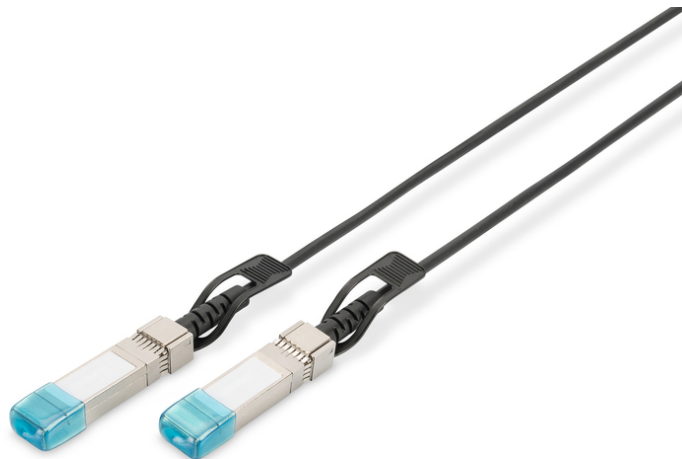

# DIGITUS Cavo DAC SFP+ 10G da 0,5 m

DN-81220-01  
EAN 4016032446002

### 10G SFP+ DAC Cable 0.5m, HPE-compatible AWG 30, HP HPE compatible,

I cavi DAC Digitus® SFP+ 10G sono la connessione ideale tra switch nell'ambiente delle dorsali. I cavi DAC SFP+ 10G supportano le seguenti applicazioni e velocità dati: Ethernet 10G (10,21 Gbps), fibre channel 10G (10,52 Gbps), fibre channel 8G (8,5 Gbps), fibre channel 4G (4,25 Gbps), fibre channel 2G (2,125 Gbps), fibre channel 1G (1,0625 Gbps), Gigabit-Ethernet (1,25 Gbit / s), opzione CPRI 2,3,5,6,7,8, OBSAI RP3 x 2, RP3 x 4, RP x 8. I cavi DAC SFP+ 10G sono compatibili con Hewlett Packard (HP) H3C.

### Espandete le vostre connessioni in rame

- Cavo Twinax AWG 30
- 0,5 m di distanza massima
- 1,0625-10,52 Gbps velocità di trasmissione dati supportata
- Applicazioni supportate: 10G Ethernet (10,21 Gbps), 10G fiber channel (10,52 Gbps), 8G fiber channel (8,5 Gbps), 4G fiber channel (4,25 Gbps), 2G fiber channel (2,125 Gbps), 1G fiber channel (1,0625 Gbps), Gigabit Ethernet (1,25 Gbps), CPRI option 2,3,5,6,7,8, OBSAI RP3 x 2, RP3 x 4, RP x 8