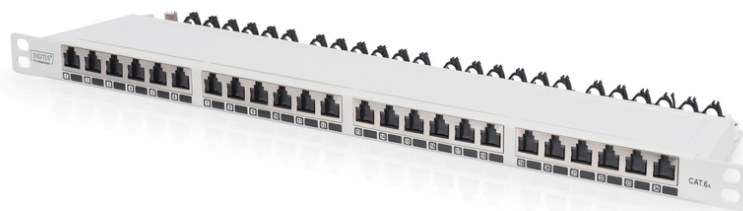

DIGITUS CAT 6A, panneau de brassage à haute densité de classe EA, blindé

DN-91624S-SL-EA-G
EAN 4016032444848

Panneau de brassage CAT 6A EA, blindé, 24 ports RJ45 Clapet anti-poussière, 8P8C, 0,5U, gris RAL 7035

Le panneau de brassage de 24 ports 0,5 UH DIGITUS® vous offre une densité d'emballage élevée. Le panneau ne mesurant que 0,5 UH de haut, l'installation peut être effectuée sur 48 ports de 1 UH (2 panneaux avec 24 ports respectifs).

Peu encombrant (seulement 0,5 UH) – avec capuchons anti-poussière- Performance et qualité de connexion excellentes pour votre réseau.

- Propriété de transmission : Catégorie 6A, classe EA :
- Applications : Jusqu'à 500 MHz, 10 G base-T
- Normes : ISO/IEC 11801 2nd Ed., EN 50173-1, EIA/TIA 568-C, 802.3af, 802.3at PoE+
- Propriétés générales :
- Convient au montage d'armoire de 483 mm (19 po)
- Douilles RJ45, 8P8C
- Installation de câbles par bandes LSA, un code de couleur selon EIA/TIA 568 A et B
- Fixation de câbles à l'aide de serre-câbles
- Connexion centrale de la mise à la terre
- Couverture de 360 ° blindée
- Clapet anti-poussière intégré
- Propriétés mécaniques :
- Matériau du boîtier : Acier laminé à froid et galvanisé de 1,5 mm conforme à EN1.4301, UNS S30400, AISI 304 et LMSAD110