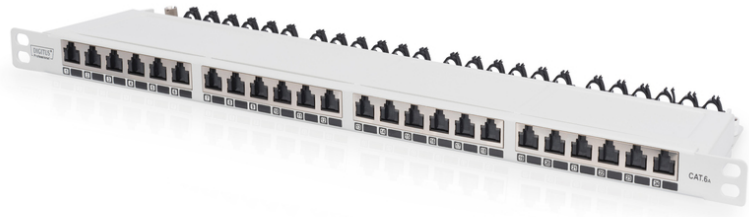

DIGITUS CAT 6A, panneau de brassage à haute densité de classe EA, blindé

DN-91624S-SL-EA-G
EAN 4016032444848

Panneau de brassage CAT 6A EA, blindé, 24 ports RJ45 Clapet anti-poussière, 8P8C, 0,5U, gris RAL 7035

Le panneau de brassage de 24 ports 0,5 UH DIGITUS® vous offre une densité d'emballage élevée. Le panneau ne mesurant que 0,5 UH de haut, l'installation peut être effectuée sur 48 ports de 1 UH (2 panneaux avec 24 ports respectifs).

Peu encombrant (seulement 0,5 UH) – avec capuchons anti-poussière- Performance et qualité de connexion excellentes pour votre réseau.

- Propriété de transmission : Catégorie 6A, classe EA :
- Applications : Jusqu'à 500 MHz, 10 G base-T
- Normes : ISO/IEC 11801 2nd Ed., EN 50173-1, EIA/TIA 568-C, 802.3af, 802.3at PoE+
- Propriétés générales :
- Convient au montage d'armoire de 483 mm (19 po)
- Douilles RJ45, 8P8C
- Installation de câbles par bandes LSA, un code de couleur selon EIA/TIA 568 A et B
- Fixation de câbles à l'aide de serre-câbles
- Connexion centrale de la mise à la terre
- Couverture de 360 ° blindée
- Clapet anti-poussière intégré
- Propriétés mécaniques :
- Matériau du boîtier : Acier laminé à froid et galvanisé de 1,5 mm conforme à EN1.4301, UNS S30400, AISI 304 et LMSAD110