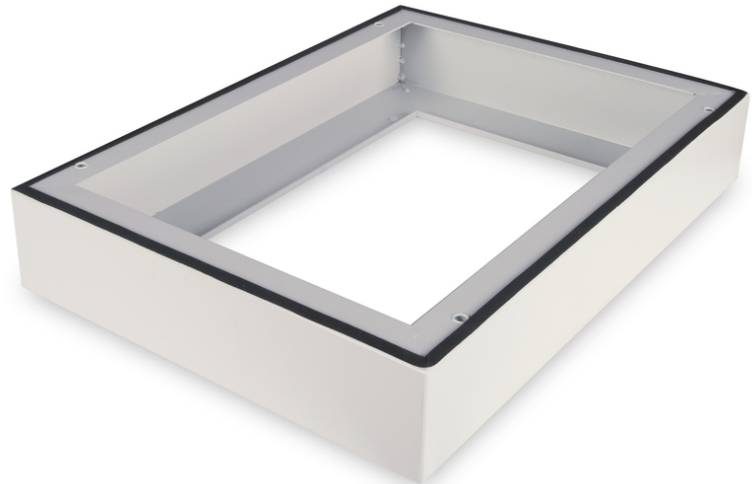

DIGITUS Base per custodia a parete IP55 - 600x450 mm (LxP)

DN-19 PLINTH-45-I-OD
EAN 4016032444169

Base per custodia da parete per esterni IP55 100x600x450 mm, colore grigio (RAL 7035)

La base per le custodie a parete IP55 da 483 mm (19") aumenta l'altezza di 100 mm e offre spazio per il cablaggio strutturato. L'installazione si esegue in semplici passaggi con le viti in dotazione. La base è inoltre dotata di una guarnizione per mantenere il grado di protezione IP55. Consente l'installazione su una solida base a pavimento.

- Installazione semplice sotto i mobili
- Lamiera d'acciaio di 1,5 - 2,0 mm di spessore

- Capacità di carico massima: 1000 kg

Attributes

- Colore: grigio chiaro, RAL 7035
- Larghezza: 600 mm
- Profondità: 450 mm
- Fattore di forma in pollici (IEC 60297): 482,6 mm (19")
- Per serie di armadi: Montaggio a parete