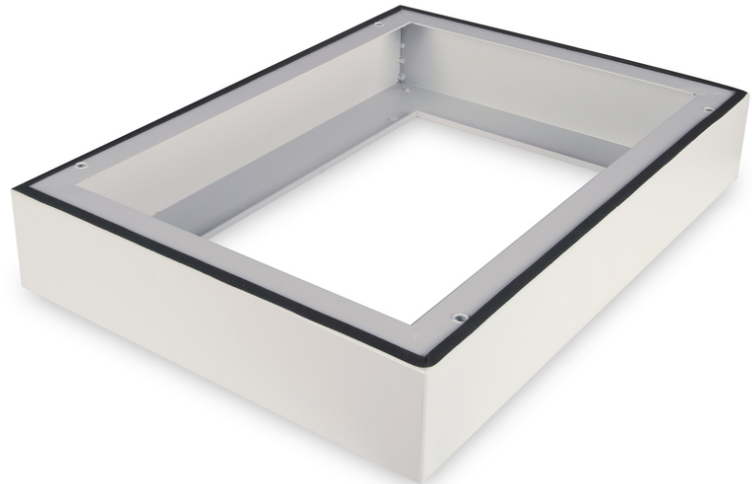

# DIGITUS Socle pour boîtier mural IP55 - 600x450 mm (l x p)

DN-19 PLINTH-45-I-OD  
EAN 4016032444169

**Socle pour boîtier mural IP55 Outdoor 100x600x450 mm, couleur grise (RAL 7035)**

Le socle pour boîtier mural IP55 de 483 mm (19") augmente la hauteur de 100 mm et offre de la place pour un câblage structuré. Le montage s'effectue en quelques étapes simples avec les vis fournies. Le socle est également équipé d'un joint d'étanchéité pour maintenir le degré de protection IP55. Permet l'installation sur des fondations solides.

- Montage facile sous les armoires
- tôle d'acier de 1,5 à 2,0 mm d'épaisseur

- Capacité de charge maximale : 1000 kg
- Couleur: gris clair, RAL 7035
- Largeur: 600 mm
- Profondeur: 450 mm
- Facteur de forme en pouces (IEC 60297): 482,6 mm (19")
- Pour les armoires de série: Montage mural