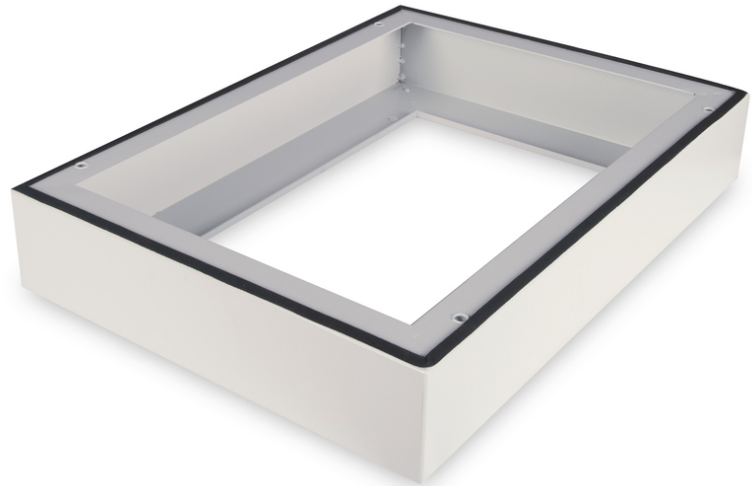

DIGITUS Socle de boîtier mural IP55 - 600 x 450 mm (l x p)

DN-19 PLINTH-45-I-OD
 EAN 4016032444169

Socle pour boîtier mural IP55 Outdoor 100x600x450 mm, couleur grise (RAL 7035)

Le socle de boîtier mural IP55 de 483 mm (19 po) augmente la hauteur de 100 mm et offre plus d'espace pour un câblage ordonné. L'installation s'effectue en quelques étapes simples à l'aide des vis fournies. Le socle est également doté d'un joint d'étanchéité pour maintenir le niveau de protection IP55. Permet l'installation sur une fondation solide au sol.

- Facile à installer entre les armoires

- Tôle d'acier solide de 1,5 à 2,0 mm
- Couleur: gris clair, RAL 7035
- Largeur: 600 mm
- Profondeur: 450 mm
- Facteur de forme en pouces (IEC 60297): 482,6 mm (19")
- Pour les armoires de série: Montage mural