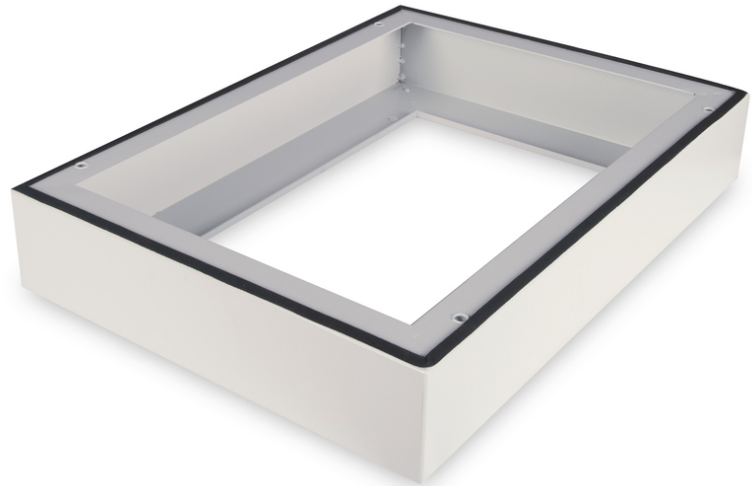

DIGITUS Socle pour boîtier mural IP55 - 600x450 mm (l x p)

DN-19 PLINTH-45-I-OD
EAN 4016032444169

Socle pour boîtier mural IP55 Outdoor 100x600x450 mm, couleur grise (RAL 7035)

Le socle pour boîtier mural IP55 de 483 mm (19") augmente la hauteur de 100 mm et offre de la place pour un câblage structuré. Le montage s'effectue en quelques étapes simples avec les vis fournies. Le socle est également équipé d'un joint d'étanchéité pour maintenir le degré de protection IP55. Permet l'installation sur des fondations solides.

- Montage facile sous les armoires
- tôle d'acier de 1,5 à 2,0 mm d'épaisseur
- Capacité de charge maximale : 1000 kg

Attributes

- Couleur: gris clair, RAL 7035
- Largeur: 600 mm
- Profondeur: 450 mm
- Facteur de forme en pouces (IEC 60297): 482,6 mm (19")
- Pour les armoires de série: Montage mural