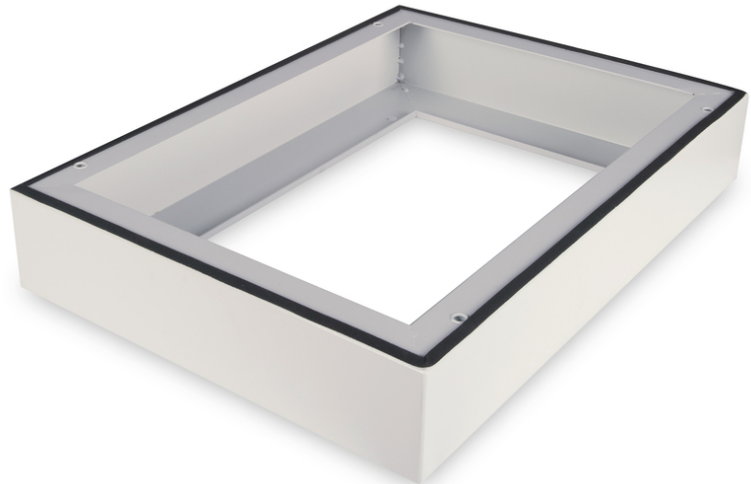

DIGITUS Sockel für IP55 Wandgehäuse - 600x450 mm (BxT)

DN-19 PLINTH-45-I-OD
EAN 4016032444169

Sockel für IP55 Outdoor Wandgehäuse 100x600x450 mm, Farbe Grau (RAL 7035)

Der Sockel für 483 mm (19") IP55 Wandgehäuse erweitert die Höhe um 100 mm und bietet Platz für eine strukturierte Verkabelung. Die Montage erfolgt in einfachen Schritten mit beigelegten Schrauben. Der Sockel ist ebenfalls ausgestattet mit einer Dichtung um den Schutzgrad IP55 aufrecht zu erhalten. Ermöglicht die Installation auf festem Bodenfundament.

- Einfache Montage unter den Schränken
- 1,5 - 2,0 mm starkes Stahlblech

- Maximale Belastbarkeit: 1000 kg

Merkmale

- Breite: 600 mm
- Farbe: lichtgrau, RAL 7035
- Tiefe: 450 mm
- für Schrankserie: Wandgehäuse
- Zoll Formfaktor (IEC 60297): 482,6 mm (19")