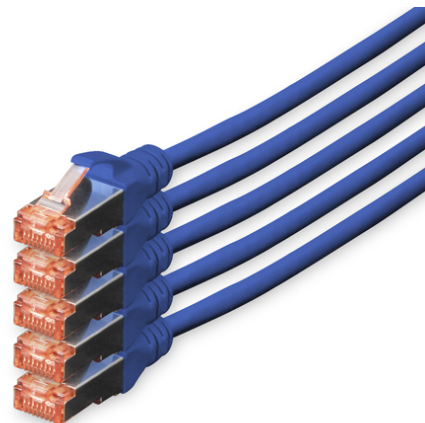

# DIGITUS CAT 6 S/FTP Patchkabel, 5 Stück

DK-1644-100-B-5  
EAN 4016032442349

**CAT 6 S-FTP Patchkabel, Cu, LSZH AWG 27/7, Länge 10 m, 5 Stück, Farbe Blau**

Die DIGITUS® Kategorie 6 Klasse E Patchkabel werden hergestellt und getestet nach dem ISO/IEC 11801 und DIN EN 50173 CAT 6 Standard. Sie garantieren, dass die Kabelinstallation der ISO & EN Channel Spezifikation entspricht und bieten eine hervorragende Leistung in der DIGITUS® CAT 6 Verkabelung. Die Leistung wurde bis 250 MHz getestet, inklusive Leistungseigenschaften wie beispielsweise dem Nahbereichsprechen („NEXT“). Die DIGITUS® Patchkabel wurden speziell entwickelt um allen Ansprüchen in den verschiedenen Anwendungsbereichen in vollem Umfang gerecht zu werden. Jedes Kabel ist mit einer angespritzten Knickschutzülle mit Zugentlastung ausgestattet. Außerdem besitzt die Tülle einen Rasthebelschutz, welcher das Verhaken der Kabel sowie das Abbrechen des Rasthebels vom Stecker verhindert. Eine einfache Identifizierung der Kategorie 6 wird durch die rote Einfärbung der Stecker ermöglicht.

**Zukunftsorientierte Standards und High-End Qualität für Ihr Netzwerk.**

- 2x RJ45-Stecker (8P8C)
- Hauben mit Knickschutz, Zugentlastung und Rasthebelschutz
- Längenbezeichnung auf den Hauben
- Innenleiter: Kupfer (Cu)
- 5 Stück
- Anschluss 1: Modular RJ45 (8/8) Stecker
- Anschluss 2: Modular RJ45 (8/8) Stecker
- Belegung: 1:1
- Verpackung: DIGITUS Polybag
- Kategorie: CAT 6
- Schirmung: S-FTP, Paare in Metallfolie und Geflecht geschirmt
- Länge: 10 m
- Farbe: blau
- Kabelaufbau: 4 x 2 AWG 27/7, Twisted Pair
- Mantel: LSOH
- Slim Version: nein