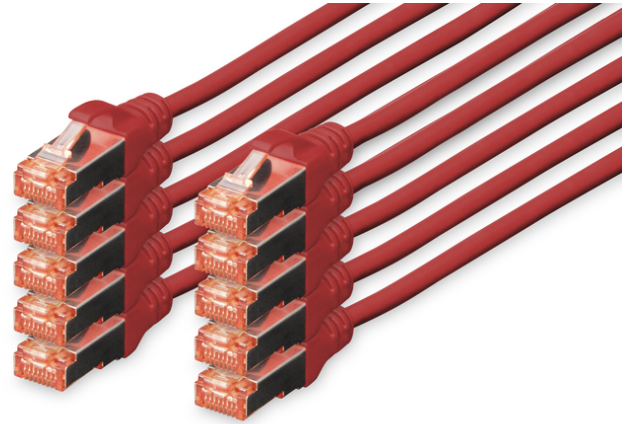

DIGITUS CAT 6 S/FTP Patchkabel, 10 Stück

DK-1644-050-R-10
EAN 4016032442318

CAT 6 S-FTP Patchkabel, Cu, LSZH AWG 27/7, Länge 5 m, 10 Stück, Farbe Rot

Die DIGITUS® Kategorie 6 Klasse E Patchkabel werden hergestellt und getestet nach dem ISO/IEC 11801 und DIN EN 50173 CAT 6 Standard. Sie garantieren, dass die Kabelinstallation der ISO & EN Channel Spezifikation entspricht und bieten eine hervorragende Leistung in der DIGITUS® CAT 6 Verkabelung. Die Leistung wurde bis 250 MHz getestet, inklusive Leistungseigenschaften wie beispielsweise dem Nahbereichsprechen („NEXT“). Die DIGITUS® Patchkabel wurden speziell entwickelt um allen Ansprüchen in den verschiedenen Anwendungsbereichen in vollem Umfang gerecht zu werden. Jedes Kabel ist mit einer angespritzten Knickschutztülle mit Zugentlastung ausgestattet. Außerdem besitzt die Tülle einen Rasthebelschutz, welcher das Verhaken der Kabel sowie das Abbrechen des Rasthebels vom Stecker verhindert. Eine einfache Identifizierung der Kategorie 6 wird durch die rote Einfärbung der Stecker ermöglicht.

Zukunftsorientierte Standards und High-End Qualität für Ihr Netzwerk.

- 2x RJ45-Stecker (8P8C)
- Hauben mit Knickschutz, Zugentlastung und Rasthebelschutz
- Längenbezeichnung auf den Hauben
- Innenleiter: Kupfer (Cu)
- 10 Stück
- Anschluss 1: Modular RJ45 (8/8) Stecker
- Anschluss 2: Modular RJ45 (8/8) Stecker
- Belegung: 1:1
- Verpackung: DIGITUS Polybag
- Kategorie: CAT 6
- Schirmung: S-FTP, Paare in Metallfolie und Geflecht geschirmt
- Länge: 5 m
- Farbe: rot
- Kabelaufbau: 4 x 2 AWG 27/7, Twisted Pair
- Mantel: LSOH
- Slim Version: nein

Weitere Anwendungsbilder:

DIGITUS

CAT 6
NEXT Near End Crosstalk
AWG 27/7
PoE+
LSZH

CAT 6 S/FTP Patch Cord, 10 Pieces

DIGITUS

DK-1644-050-R-10 // CAT 6 S/FTP Patch Cord, 10 Pieces

Anschlüsse
Connections

RJ45