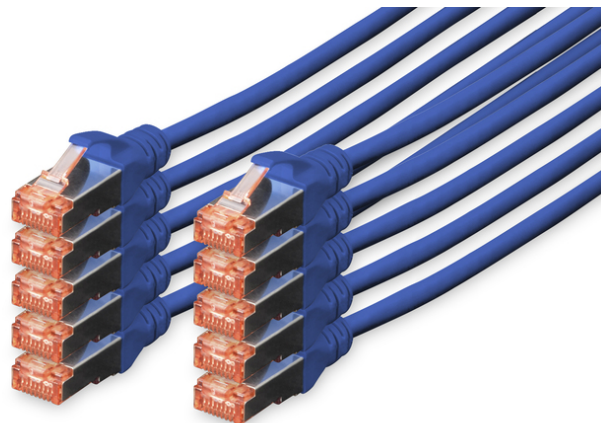

DIGITUS CAT 6 S/FTP Patchkabel, 10 Stück

DK-1644-020-B-10
EAN 4016032441663

CAT 6 S-FTP Patchkabel, Cu, LSZH AWG 27/7, Länge 2 m, 10 Stück, Farbe Blau

Die DIGITUS® Kategorie 6 Klasse E Patchkabel werden hergestellt und getestet nach dem ISO/IEC 11801 und DIN EN 50173 CAT 6 Standard. Sie garantieren, dass die Kabelinstallation der ISO & EN Channel Spezifikation entspricht und bieten eine hervorragende Leistung in der DIGITUS® CAT 6 Verkabelung. Die Leistung wurde bis 250 MHz getestet, inklusive Leistungseigenschaften wie beispielsweise dem Nahbereichsprechen („NEXT“). Die DIGITUS® Patchkabel wurden speziell entwickelt um allen Ansprüchen in den verschiedenen Anwendungsbereichen in vollem Umfang gerecht zu werden. Jedes Kabel ist mit einer angespritzten Knickschutztülle mit Zugentlastung ausgestattet. Außerdem besitzt die Tülle einen Rasthebelschutz, welcher das Verhaken der Kabel sowie das Abbrechen des Rasthebels vom Stecker verhindert. Eine einfache Identifizierung der Kategorie 6 wird durch die rote Einfärbung der Stecker ermöglicht.

Zukunftsorientierte Standards und High-End Qualität für Ihr Netzwerk.

- 2x RJ45-Stecker (8P8C)
- Hauben mit Knickschutz, Zugentlastung und Rasthebelschutz
- Längenbezeichnung auf den Hauben
- Innenleiter: Kupfer (Cu)
- 10 Stück
- Anschluss 1: Modular RJ45 (8/8) Stecker
- Anschluss 2: Modular RJ45 (8/8) Stecker
- Belegung: 1:1
- Verpackung: DIGITUS Polybag
- Kategorie: CAT 6
- Schirmung: S-FTP, Paare in Metallfolie und Geflecht geschirmt
- Länge: 2 m
- Farbe: blau
- Kabelaufbau: 4 x 2 AWG 27/7, Twisted Pair
- Mantel: LSOH
- Slim Version: nein