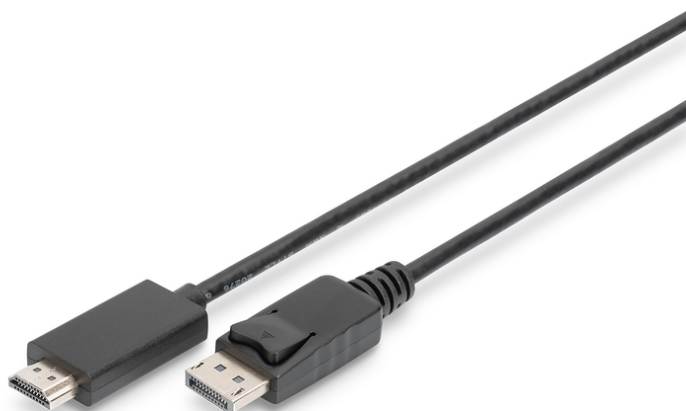

# DIGITUS Câble adaptateur DisplayPort, DP - HDMI de type A

AK-340303-010-S  
EAN 4016032438588

**DisplayPort adapter cable, DP - HDMI type A M/M, 1.0m, w/lock, DP 1.2\_HDMI 2.0,4K/60Hz, CE,bi**

Ce câble HD numérique audio/vidéo haute performance sert au raccordement d'ordinateurs de bureau ou d'ordinateurs portables à des moniteurs dotés d'une interface HDMI.

**Résorber le besoin d'adaptateur grâce à un adaptateur de câble Plug-and-Play qui ne nécessite aucune alimentation électrique externe.**

- Prend en charge les propriétés HDMI 2.0
- Prend en charge jusqu'à 4K/2K avec 60 Hz
- Compatible 3D avec une résolution de 1080p
- Compatible HDCP et DPCP
- Modes de transmission pris en charge : RBR, HBR, HBR2
- Bande passante maximale: 21,6 Gbps
- Version HBR/mode de transfert: HBR2 (5,40 Gbit/s per lane)

- Assortiment: Câbles DisplayPort
- AWG: 28
- Connecteur 1: Connecteur DP
- Connecteur 2: Connecteur HDMI Type A
- Connecteur Surface: plaqué nickel
- Couleur du câble: noir
- Couleur du connecteur: noir
- Emballage: Polybag
- Matériau du conducteur: Cu
- Norme DisplayPort: DisplayPort 1.2
- Norme HDTV: Ultra HD 4K
- Protection de contact: moulé
- Verrouillage: Fermeture à pression
- Longueur: 1 m
- AOC - Câble Optique Actif: Non
- Blindage: triple blindage