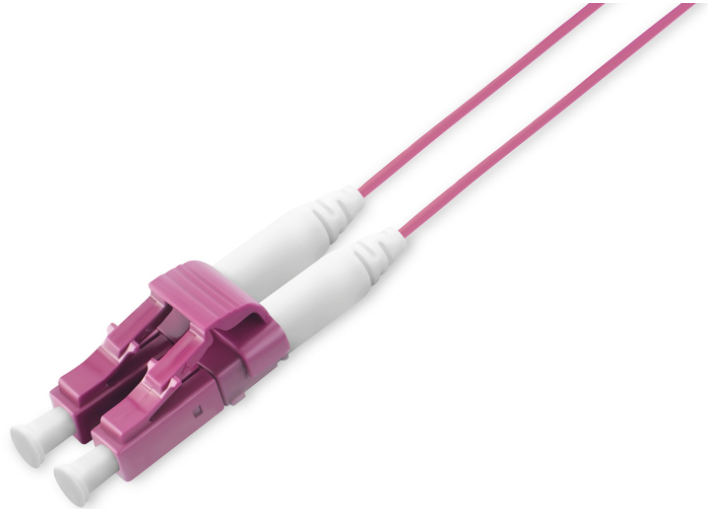

DIGITUS Cavo patch LWL multimodale, LC/LC

DK-HD2533-05-4
EAN 4016032436041

FO super slim patch cord, 1.2 mm, duplex LC to LC, MM OM4 50/125 μ, 5 m

The DIGITUS Slim Patchcable is used in Racks and Cabinets with high density. The Patchcable has a diameter from only 1.2mm. From this case there is more space in the cabinet and the cooling curcle is better.

Le migliori prestazioni e qualità della connessione per la vostra rete.

- Cavo Duplex
- Duplex

- LSOH
- OM4
- 5m Simplex
- Classe fibra: OM4
- Colore cavo: viola erica
- Connettore 1: LC
- Connettore 2: LC
- Diametro della fibra: 50/125μ
- Lucidato: UPC
- Modalità: Multimodale
- Lunghezza: 5 m