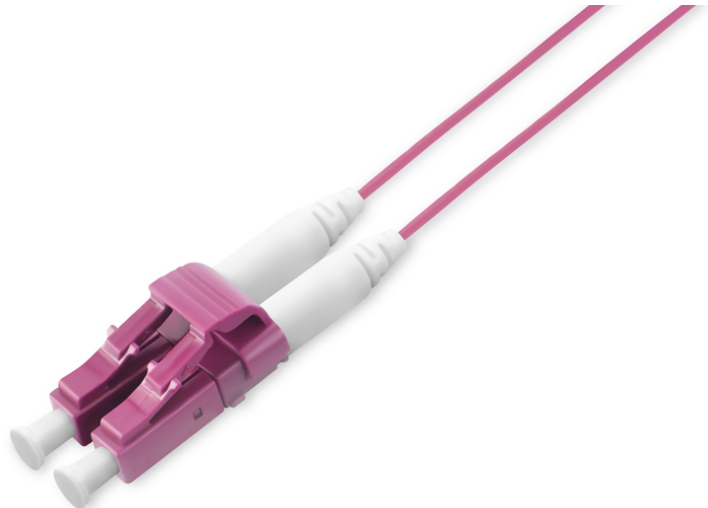

DIGITUS LWL Multimode Patchkabel, LC / LC

DK-HD2533-05-4
 EAN 4016032436041

LWL Patchkabel, super slim, 1,2 mm, duplex LC zu LC, MM OM4 50/125 µ, 5 m

Das DIGITUS Slim Patchkabel wird in Racks und Verteilungen mit hoher Packungsdichte verwendet. Das Patchkabel hat einen Durchmesser von nur 1,2 mm. Durch diese geringe Dicke kann die Luft zur Kühlung im Rack besser zirkulieren.

Hervorragende Leistung und Verbindungsqualität für Ihr Netzwerk.

- Slim Patchkabel mit 1,2mm Durchmesser
- Duplex

- LSOH
- OM4
- 5m Simplex
- Anschluss 1: LC
- Anschluss 2: LC
- Art: Multimode
- Farbe Kabel: erikaviolett
- Faser Durchmesser: 50/125µ
- Faser Klasse: OM4
- Polierart: UPC
- Länge: 5 m