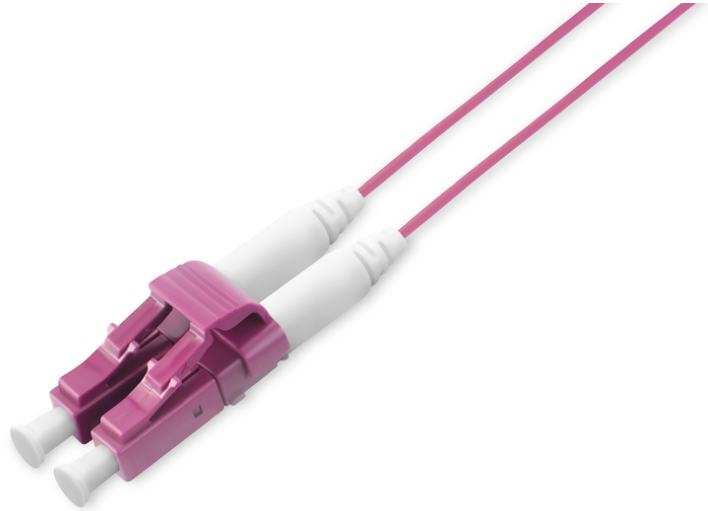

# DIGITUS Cavo patch LWL multimodale, LC/LC

DK-HD2533-03-4  
EAN 4016032436034

**FO super slim patch cord, 1.2 mm, duplex LC to LC, MM OM4 50/125 μ, 3 m**

The DIGITUS Slim Patchcable is used in Racks and Cabinets with high density. The Patchcable has a diameter from only 1.2mm. From this case there is more space in the cabinet and the cooling curcle is better.

**Le migliori prestazioni e qualità della connessione per la vostra rete.**

- Cavo Duplex
- Duplex

- LSOH
- OM4
- 3m
- Classe fibra: OM4
- Colore cavo: viola erica
- Connettore 1: LC
- Connettore 2: LC
- Diametro della fibra: 50/125μ
- Lucidato: UPC
- Modalità: Multimodale
- Lunghezza: 3 m