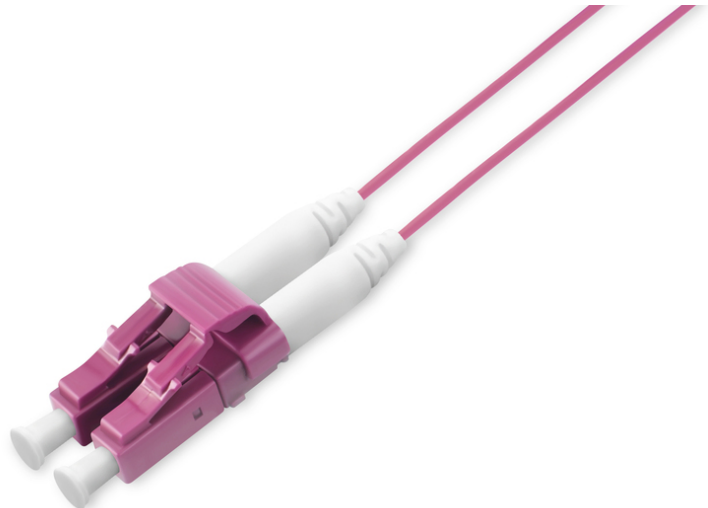

DIGITUS LWL Multimode Patchkabel, LC / LC

DK-HD2533-03-4
EAN 4016032436034

LWL Patchkabel, super slim, 1,2 mm, duplex LC to LC, MM OM4 50/125 µ, 3 m

Das DIGITUS Slim Patchkabel wird in Racks und Verteilungen mit hoher Packungsdichte verwendet. Das Patchkabel hat einen Durchmesser von nur 1,2 mm. Durch diese geringe Dicke kann die Luft zur Kühlung im Rack besser zirkulieren.

Hervorragende Leistung und Verbindungsqualität für Ihr Netzwerk.

- Slim Patchkabel mit 1,2mm Durchmesser
- Duplex

- LSOH
- OM4
- 3m
- Anschluss 1: LC
- Anschluss 2: LC
- Art: Multimode
- Farbe Kabel: erikaviolett
- Faser Durchmesser: 50/125µ
- Faser Klasse: OM4
- Polierart: UPC
- Länge: 3 m