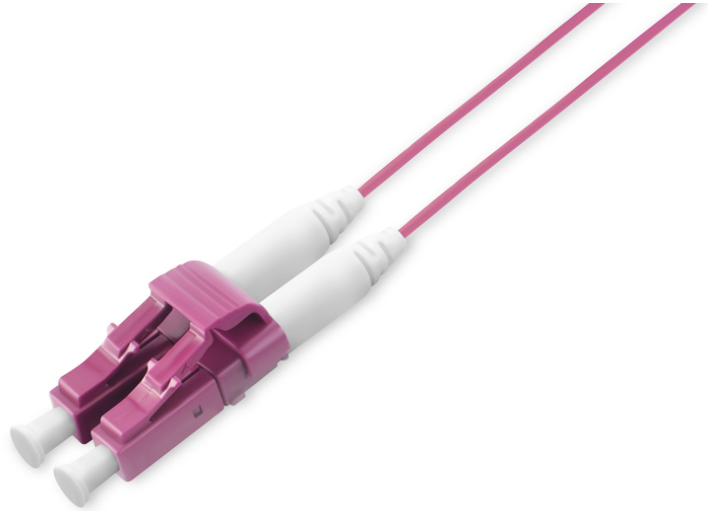

Cavo patch LWL multimodale, LC/LC

DK-HD2533-01-4
EAN 4016032435990

**FO super slim patch cord, 1.2 mm, duplex LC to LC, MM OM4
50/125 μ , 1 m**

The DIGITUS Slim Patchcable is used in Racks and Cabinets with high density. The Patchcable has a diameter from only 1.2mm. From this case there is more space in the cabinet and the cooling curcle is better.

Le migliori prestazioni e qualità della connessione per la vostra rete.

- Cavo Duplex
- Duplex

- LSOH
- OM4
- 1m
- Classe fibra: OM4
- Colore cavo: viola erica
- Connettore 1: LC
- Connettore 2: LC
- Diametro della fibra: 50/125 μ
- Lucidato: UPC
- Modalità: Multimodale
- Lunghezza: 1 m