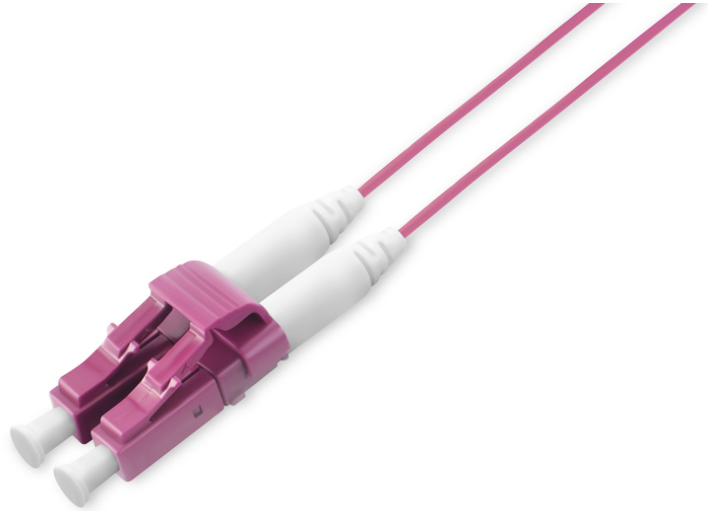

# Fiber Optic Patch Cable, LC to LC

DK-HD2533-01-4  
EAN 4016032435990

**FO super slim patch cord, 1.2 mm, duplex LC to LC, MM OM4  
50/125 æ, 1 m**

The DIGITUS Slim Patchcable is used in Racks and Cabinets with high density. The Patchcable has a diameter from only 1.2mm. From this case there is more space in the cabinet and the cooling curcle is better.

**Un débit et une qualité de connexion excellents pour votre réseau.**

- Câble duplex
- Duplex

- LSOH
- OM4
- 1m
- Connecteur 1: LC
- Connecteur 2: LC
- Couleur du câble: Erika violet
- Diamètre de la fibre: 50/125 µm
- Mode: Multimode
- Polissage: UPC
- Type de fibre optique: OM4
- Longueur: 1 m