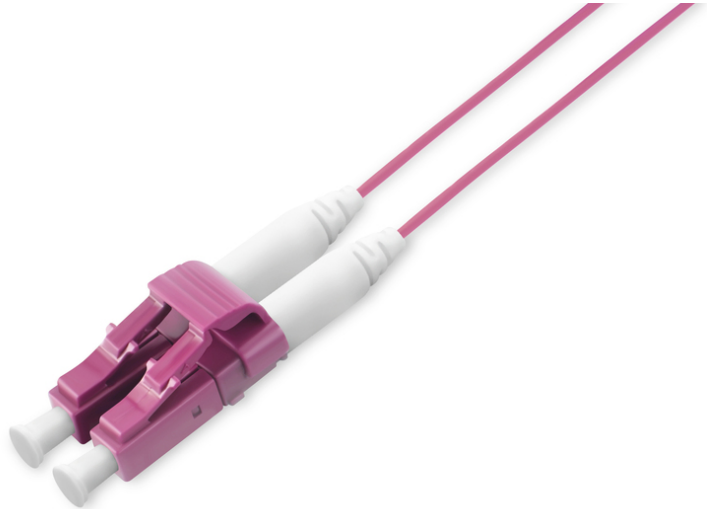

# LWL Patchkabel, LC zu LC

DK-HD2533-01-4  
EAN 4016032435990

**LWL Patchkabel, super slim, 1,2 mm, duplex LC zu LC, MM OM4 50/125  $\mu$ , 1 m**

Das DIGITUS Slim Patchkabel wird in Racks und Verteilungen mit hoher Packungsdichte verwendet. Das Patchkabel hat einen Durchmesser von nur 1,2 mm. Durch diese geringe Dicke kann die Luft zur Kühlung im Rack besser zirkulieren.

**Hervorragende Leistung und Verbindungsqualität für Ihr Netzwerk.**

- Slim Patchkabel mit 1,2mm Durchmesser
- Duplex

- LSOH
- OM4
- 1m
- Anschluss 1: LC
- Anschluss 2: LC
- Art: Multimode
- Farbe Kabel: erikaviolett
- Faser Durchmesser: 50/125 $\mu$
- Faser Klasse: OM4
- Polierart: UPC
- Länge: 1 m