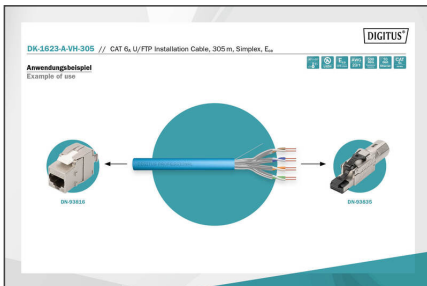

Intertek

DIGITUS

Leitungsparameter / Transmission Properties

Typ	AWG	AWG	AWG	AWG	AWG	AWG	AWG	AWG
1	23	24	25	26	27	28	29	30
2	23	24	25	26	27	28	29	30
3	23	24	25	26	27	28	29	30
4	23	24	25	26	27	28	29	30
5	23	24	25	26	27	28	29	30
6	23	24	25	26	27	28	29	30
7	23	24	25	26	27	28	29	30
8	23	24	25	26	27	28	29	30
9	23	24	25	26	27	28	29	30
10	23	24	25	26	27	28	29	30
11	23	24	25	26	27	28	29	30
12	23	24	25	26	27	28	29	30
13	23	24	25	26	27	28	29	30
14	23	24	25	26	27	28	29	30
15	23	24	25	26	27	28	29	30
16	23	24	25	26	27	28	29	30
17	23	24	25	26	27	28	29	30
18	23	24	25	26	27	28	29	30
19	23	24	25	26	27	28	29	30
20	23	24	25	26	27	28	29	30
21	23	24	25	26	27	28	29	30
22	23	24	25	26	27	28	29	30
23	23	24	25	26	27	28	29	30
24	23	24	25	26	27	28	29	30
25	23	24	25	26	27	28	29	30
26	23	24	25	26	27	28	29	30
27	23	24	25	26	27	28	29	30
28	23	24	25	26	27	28	29	30
29	23	24	25	26	27	28	29	30
30	23	24	25	26	27	28	29	30

DIGITUS

Produktinformation / Product Information

Physikalische Spezifikationen / Physical Properties

Technische Spezifikationen / Technical Properties

AWG 23/1

500 MHz

10 Gbit Ethernet

CAT 6A

LSZH

Eca

CPR class

DIGITUS

CAT 6A U/FTP Installation Cable, 305m, Simplex, Eca

GHMT

Certificate

Zertifikat