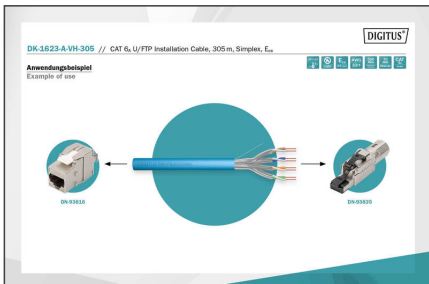

DIGITUS

Offen Kommunikation für produktiven Austausch

Unabhängigkeit der Geräte, Unabhängigkeit der Hersteller (VLAN)

Einzelne oder vollständige Teile, Teile für den vollständigen Austausch

Leistungsmerkmale

- **B2ca** Gefertigt nach VDE 0818
- **Cca** Hochwertige Materialien
- **Dca** Industrielle Qualität
- **Eca** Gefertigt nach VDE 0818

Leistungsmerkmale

- **1+**
  - Symmetrische Übertragung
  - Hohe Bandbreite
  - Hohe Flexibilität
  - Hohe Flexibilität
- **3**
  - Symmetrische Übertragung
  - Hohe Bandbreite
  - Hohe Flexibilität
  - Hohe Flexibilität

Leistungsmerkmale

- **s**
  - Hohe Flexibilität
  - Hohe Flexibilität
  - Hohe Flexibilität
  - Hohe Flexibilität
- **d**
  - Hohe Flexibilität
  - Hohe Flexibilität
  - Hohe Flexibilität
  - Hohe Flexibilität
- **a**
  - Hohe Flexibilität
  - Hohe Flexibilität
  - Hohe Flexibilität
  - Hohe Flexibilität

Leistungsmerkmale

- **Cca** **stA** **d1** **a1**

DIGITUS

Intertek

ETL Verified Certificate of Conformance Number: 101022000001-001

Product Name: CAT 6A U/FTP Installation Cable, 305m, Simplex, Eca

Model and Part Number: DK-1623-A-VH-305

Intertek Test Report: 101022000001-001

Approved: [Signatures]

DIGITUS

Produktinformation / Product Information

Produktbeschreibung / Product Description

Technische Eigenschaften / Technical Properties

Mechanische Eigenschaften / Mechanical Properties

DIGITUS

CAT 6A U/FTP Installation Cable, 305m, Simplex, Eca

AWG 23/1

500 MHz

10 Gbit Ethernet

CAT 6A

20/27 AWG

LSZH

Eca

CPR class

GHMT

Certificate

Category 6a

Zertifikat

Kategorie 6a