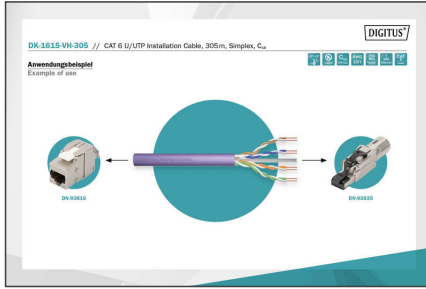

Certificate
No. 257A7x-19-D
Class E

Zertifikat
No. 257A7x-19-D
Klasse E

GHMT Type Approval

Leitungsparameter Transmitter Properties

FRF1	ATT	MR1	FR FRF1	MR	MR	FR FRF1	FR	FR FRF1	FR FRF1
10	0.2	0.2	0.2	0.2	0.2	0.2	0.2	0.2	0.2
30	0.4	0.4	0.4	0.4	0.4	0.4	0.4	0.4	0.4
100	0.8	0.8	0.8	0.8	0.8	0.8	0.8	0.8	0.8
300	1.2	1.2	1.2	1.2	1.2	1.2	1.2	1.2	1.2
1000	2.0	2.0	2.0	2.0	2.0	2.0	2.0	2.0	2.0

Produktinformation Product Information

Hersteller	Digitus (China, Taiwan, Hong Kong, Malaysia)	Teil	Digitus 6A CAT 6 UTP 305m
Produktname	Digitus 6A CAT 6 UTP 305m	Material	Digitus 6A CAT 6 UTP 305m
Produktcode	DK-1615-VH-305	Materialcode	DK-1615-VH-305

Physikalische Spezifikationen Physical Properties

Leitungsart	Unshielded Twisted Pair (UTP)	Leitungsart	Unshielded Twisted Pair (UTP)
Leitungsstruktur	4 Leiter (2x Twisted)	Leitungsstruktur	4 Leiter (2x Twisted)
Leitungsstruktur	4 Leiter (2x Twisted)	Leitungsstruktur	4 Leiter (2x Twisted)

CAT 6 U/UTP Installation Cable, 305 m, Simplex, Cca

AWG 23/1, 250 MHz, 1 Gbit Ethernet, CAT 6, 20°~+75°, LSZH, Cca Class, CPR class.