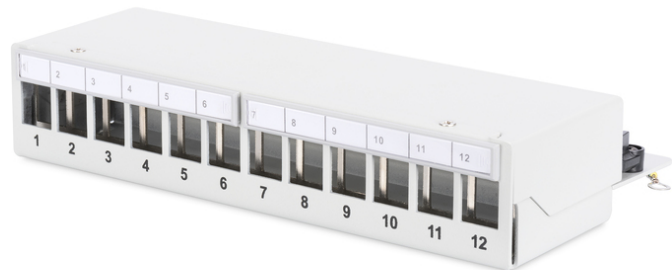

# DIGITUS Panneau de brassage modulaire de bureau, blindé, 12 ports

DN-93706  
 EAN 4016032435242

### Panneau de brassage modulaire de bureau, blindé 12 ports, gris clair

Les panneaux de brassage de bureau de DIGITUS® constituent la solution idéale pour l'application SoHo (Smart Office Home Office). Les douilles RJ45 entièrement blindées offrent un support optimal pour vos câbles en cas de meilleure performance.

#### Applications pour SOHO

- Panneau de brassage pour modules Keystone

- Blindé
- Ports : 12
- Champs de logo transparents
- Couleur gris clair (RAL 7035)
- Montage sur profilé chapeau (en combinaison avec AN-25188)
- Couleur: gris clair, RAL 7035
- Ports: 12
- Unités: 1