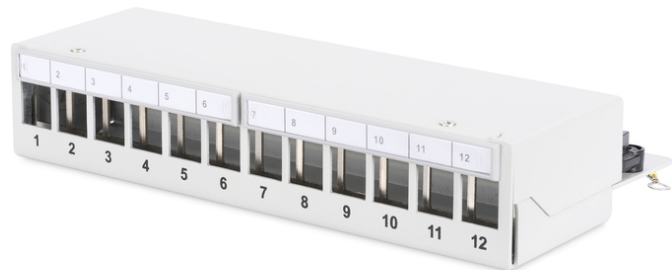

DIGITUS Panneau de brassage modulaire de bureau, blindé, 12 ports

DN-93706
 EAN 4016032435242

Panneau de brassage modulaire de bureau, blindé 12 ports, gris clair

Les panneaux de brassage de bureau de DIGITUS® constituent la solution idéale pour l'application SoHo (Smart Office Home Office). Les douilles RJ45 entièrement blindées offrent un support optimal pour vos câbles en cas de meilleure performance.

Applications pour SOHO

- Panneau de brassage pour modules Keystone

- Blindé
- Ports : 12
- Champs de logo transparents
- Couleur gris clair (RAL 7035)
- Montage sur profilé chapeau (en combinaison avec AN-25188)
- Couleur: gris clair, RAL 7035
- Ports: 12
- Unités: 1