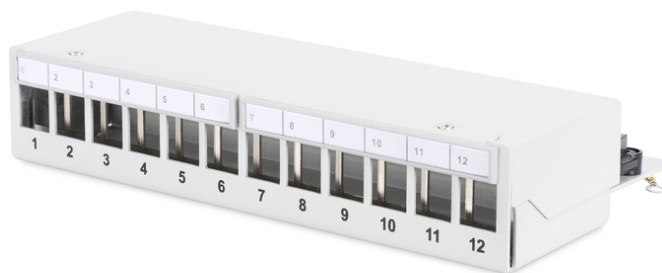

# DIGITUS Modulares Desktop Patch Panel, geschirmt, 12-Port

DN-93706  
EAN 4016032435242

### Modulares Desktop Patch Panel, geschirmt 12-Port, Lichtgrau

Die Desktop Patch Panels von DIGITUS® sind die ideale Lösung für SoHo Anwendungen (Smart Office Home Office). Das 12-Port Patchpanel ist die perfekte Lösung zur Organisation und Verwaltung von Netzkabeln in einer Vielzahl von Umgebungen wie Industrie, Datenzentren, Büros, Gebäuden und Zuhause. Durch die vollständige Abschirmung wird das Patchpanel vor Störungen geschützt und gewährleistet eine stabile Übertragung. Das integrierte, kantenlose Design verleiht ihm eine elegante Optik und es kann flexibel als Tischgerät- oder zur Wandmontage installiert werden. Das Patchpanel ist einfach zu montieren und nimmt wenig Platz in Ihrem Büro oder Zuhause ein. Es eignet sich für einen 10-Zoll-Schrank oder Rack und verfügt über ein integriertes Kabelmanagement sowie eine abnehmbare obere Abdeckung, um eine saubere Verkabelung zu gewährleisten. Die Rückseiten-Gestaltung sorgt für mehr Ordnung und Eleganz. Hergestellt aus kaltgewalztem Stahl ist das Patchpanel langlebig und hoch kompatibel mit allen Arten von Modulen. Es ist

zertifiziert und bietet somit eine zuverlässige und sichere Möglichkeit, Netzkabel zu organisieren und zu verwalten. Das Patchpanel ist in der Farbe lichtgrau erhältlich und bietet 12 Ports für eine Vielzahl von Anwendungen. Dieses Patchpanel ist eine hochwertige und zuverlässige Lösung zur Organisation und Verwaltung von Netzkabeln in verschiedenen Umgebungen.

### Verwendung in SOHO Anwendungen

- Patch Panel für Keystone Module
- Geschirmt
- Ports: 12
- Transparente Logofelder
- Farbe lichtgrau (RAL 7035)
- Hutschienen Montage (in Kombination mit AN-25188)
- Farbe: lichtgrau, RAL 7035
- HE: 1
- Ports: 12