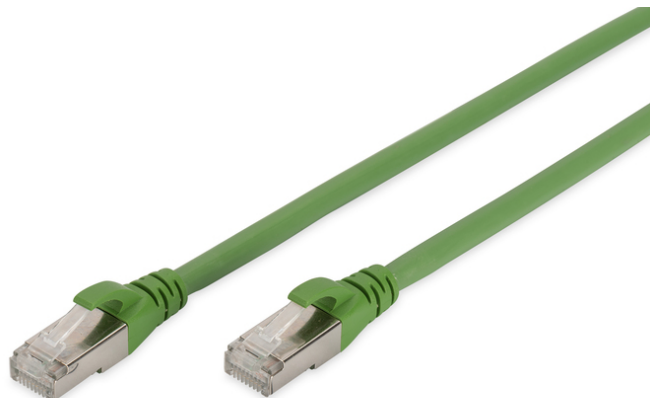

DIGITUS CAT 6A S/FTP Patchkabel, PUR (TPU)

DK-1644-A-PUR-200
EAN 4016032434764

CAT 6A S-FTP Patchkabel, Cu, PUR AWG 26/7, 20,00 m, Grün, (ähnlich RAL 6018)

Die Kategorie 6A, S/FTP Patchkabel bieten mit Ihrem PUR-Mantel gute Beständigkeit gegen Öl und sind somit für den industriellen Einsatz geeignet. Weitere Eigenschaften des PUR-Mantels sind die UV-Beständigkeit sowie Selbstlöschung im Brandfall. Die DIGITUS® Kategorie 6A Klasse EA Patchkabel werden hergestellt und getestet nach dem ISO/IEC 11801 und DIN EN 50173 CAT 6A Standard. Sie garantieren, dass die Kabelinstallation der ISO & EN Channel Spezifikation entspricht und bieten eine hervorragende Leistung in der DIGITUS® CAT 6A Verkabelung. Die Leistung wurde bis 500 MHz getestet, inklusive Leistungseigenschaften wie beispielsweise dem Nahbereichsprechen („NEXT“). Sie wurden speziell entwickelt um allen Ansprüchen in den verschiedenen Anwendungsbereichen in vollem Umfang gerecht zu werden. Jedes Kabel ist mit einer angespritzten Knickschutzülle mit Zugentlastung ausgestattet. Außerdem besitzt die Tülle einen Rasthebelschutz, welcher das Verhaken der Kabel sowie

das Abbrechen des Rasthebels vom Stecker verhindert.

Hervorragende Leistung und Verbindungsqualität für Ihr Netzwerk. Ideal für industrielle Applikationen.

- 2x RJ45-Stecker (8P8C)
- Hauben mit Knickschutz, Zugentlastung und Rasthebelschutz
- Längenbezeichnung auf den Hauben
- Innenleiter: Kupfer (Cu)
- Belegung: 1:1
- Sortiment: Twisted Pair Patchkabel
- Verpackung: DIGITUS Polybag
- Kategorie: CAT 6A
- Schirmung: S-FTP, Paare in Metallfolie und Geflecht geschirmt
- Länge: 20 m
- Farbe: grün
- Kabelaufbau: 4 x 2 AWG 26/7, Twisted Pair
- Mantel: PUR
- Slim Version: nein